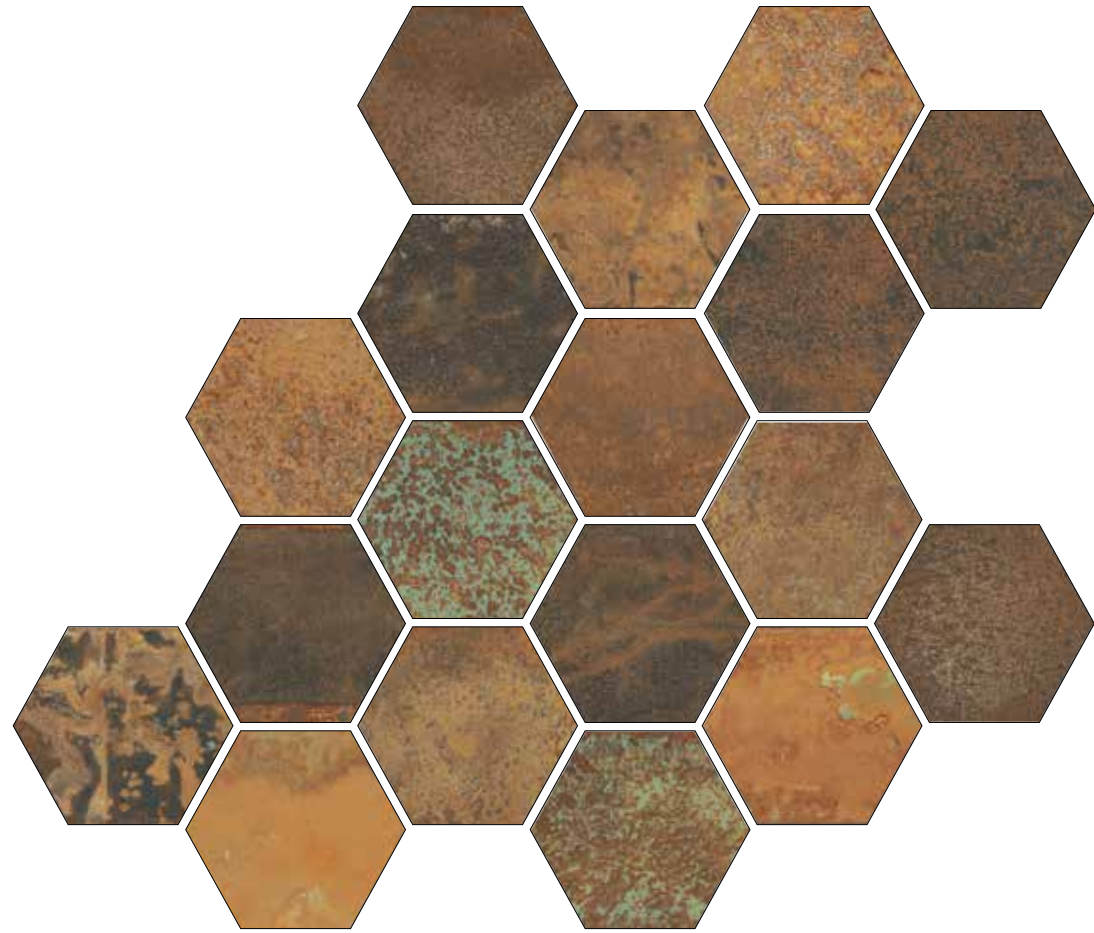

MAHENO

PORCELAIN TILES · PORCELÁNICO

MAHENO HEX25

INFORMACIÓN TÉCNICA / TECHNICAL SPECS

FORMATOS DISPONIBLES / FORMATS AVAILABLE

ANTISLIP	DESTONIFICACIÓN / TONE VAR.	ESPESOR / THICKNESS	Nº GRÁFICAS / NUMBER OF PATTERS
C1	V4	HEX25 10	73

HEX25 22X90

Maheno Hex25 & Maheno 22x90

MAHENO

PORCELAIN TILES · PORCELÁNICO

22X90

MAHENO 22X90

INFORMACIÓN TÉCNICA / TECHNICAL SPECS

FORMATOS DISPONIBLES / FORMATS AVAILABLE

ANTISLIP	DESTONIFICACIÓN / TONE VAR.	ESPESOR / THICKNESS	Nº GRÁFICAS / NUMBER OF PATTERS	FORMATOS DISPONIBLES / FORMATS AVAILABLE
C1	 V4	22X90 10	36	HEX25  22X90 

Maheno 22x90