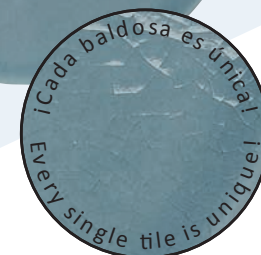

## COLECCIÓN CRACKLE SCALE TILE

6,10 # 6,69 in.

**15,5#17 cm**

1. destonificación intensa
2. destonificación ligera
3. sin destonificación

LAGOON<sup>1</sup>

OCEAN<sup>1</sup>

ICE<sup>3</sup>

Los colores con destonificación, ya sea ligera o intensa, presentan una acumulación de esmalte en el borde de la pieza, lo cual es un efecto **INTENCIONADO**.