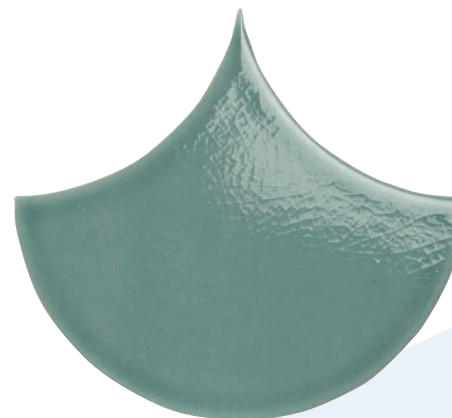

## CRACKLE SCALE TILE COLLECTION

6,10 # 6,69 in.

**15,5#17 cm**

1. deep shade variation
2. light shade variation
3. no shade variation

LIGHT IVORY<sup>3</sup>

TURTLE DOVE<sup>2</sup>

WILLOW<sup>2</sup>

Colors with shade variation, either light or deep, present a glaze accumulation on the edge of the tile, which is an **INTENDED** effect.

For crackled tiles the use of sealing products is advised. Amadís recommends Fila MP/90.

BRILLO

ARCILLA BLANCA

CRAQUELADO

## COLECCIÓN CRACKLE SCALE TILE

6,10 # 6,69 in.

**15,5#17 cm**

1. destonificación intensa
2. destonificación ligera
3. sin destonificación

LAGOON<sup>1</sup>

OCEAN<sup>1</sup>

ICE<sup>3</sup>

Los colores con destonificación, ya sea ligera o intensa, presentan una acumulación de esmalte en el borde de la pieza, lo cual es un efecto **INTENCIONADO**.