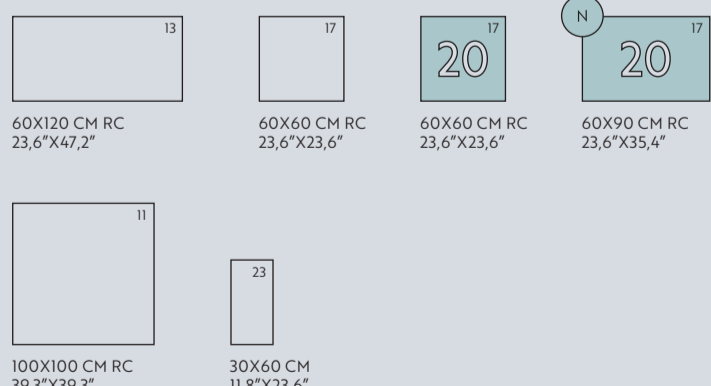

- SOLID20

→ MATT FINISH
→ V3 SHADE VARIATION
→ MOSAIC 30X30 CM (5X5) - PZ0118
→ SKIRTING & STEP *

REVESTIMIENTO - WHITE BODY
FAIENCE - WANDFLIESEN

PIEZAS ESPECIALES - SPECIAL PIECES
PIÈCES SPÉCIALES - FORMSTÜCKE

EMBALAJE Y PESO - PACKING LIST - CONDITIONNEMENT ET POIDS - VERPAKUNGSDATEN und GEWICHT

FORMATOS SIZES	ESPEZOR (MM)	EUROPALET										
		PZAS/CJ	M2/CJ	KG/CJ	PZS/M2	KG/M2	CJAS/ PAL	M2/PAL	KG/PAL	PLANOS CAJAS	ALTURA	MEDIDA PAL
100X100 CM RC (99,5X99,5)	10,0	2	1,9800	43,33	1,01	21,88	24	47,52	1060	(HORIZ.)	74	100X120
60X120 CM RC (59,5X120)	10,0	2	1,4280	31,25	1,40	21,00	40	57,12	1270	1	73	100X120
60X60 CM RC (59,5X59,5)	9,5	4	1,4161	28,47	2,82	20,11	36	50,98	1045	1	73	80X120
30X60 CM	8,7	7	1,2600	22,92	5,56	18,19	48	60,48	1100	2	73	80X120
60X90 CM RC (20 MM)	20,0	2	1,0710	42,85	1,87	40,00	21	22,49	910	1	73	92X105
60X60 CM RC (20 MM) (59,5X59,5)	20,0	2	0,7080	27,50	2,82	38,84	36	25,49	1010	1	73	80X120

QAMAR

CAMINO VIEJO
VILA-REAL - ONDA, Nº 30
12540 VILA-REAL
CASTELLÓN - SPAIN

TEL. 0034 964 915 151
INFO@VITACER.ES

© COPYRIGHT VITACER, S.L.
ALL RIGHTS RESERVED.

WWW.VITACER.ES