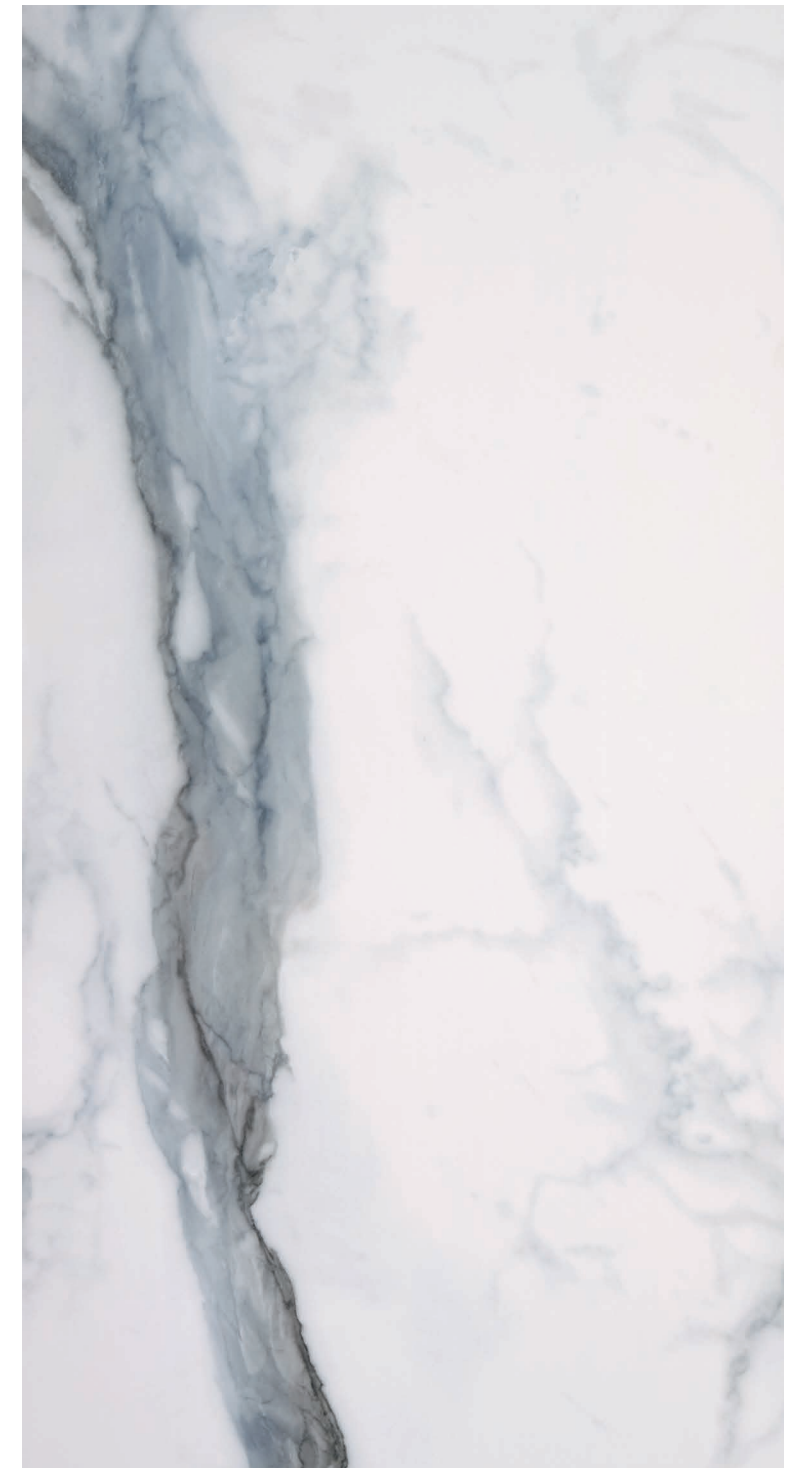

El calacatta gold, de origen italiano, es uno de los mármoles más preciados, destaca por su fondo blanco y por el juego de vetas grises y doradas. Por su diseño exclusivo y su apariencia elegante, casa a la perfección con el interiorismo más minimalista, sin renunciar al clásico. La colección combina perfectamente con múltiples materiales y dará a los espacios amplitud, luminosidad y aspecto lujoso.

Camile Blue 60x120CM · 24"x47" PUL Rect.

CAMILE
PORCELAIN

GOLD

BLUE

* Only 60x120CM · 24"x47" polished

A
FEELING
OF
HARMONY

Camile Gold 33,3x90CM · 13"x36" MATT Rect.
 Camile Decor Gold 33,3x90CM · 13"x36" MATT Rect.
 Camile RB Gold 33,3x90CM · 13"x36" MATT Rect.
 Camile Gold 60x60CM · 24"x24" SAT Rect.

CAMILE
 WHITE BODY WAL TILES

EPIC
 LOOK

GOLD

RB GOLD