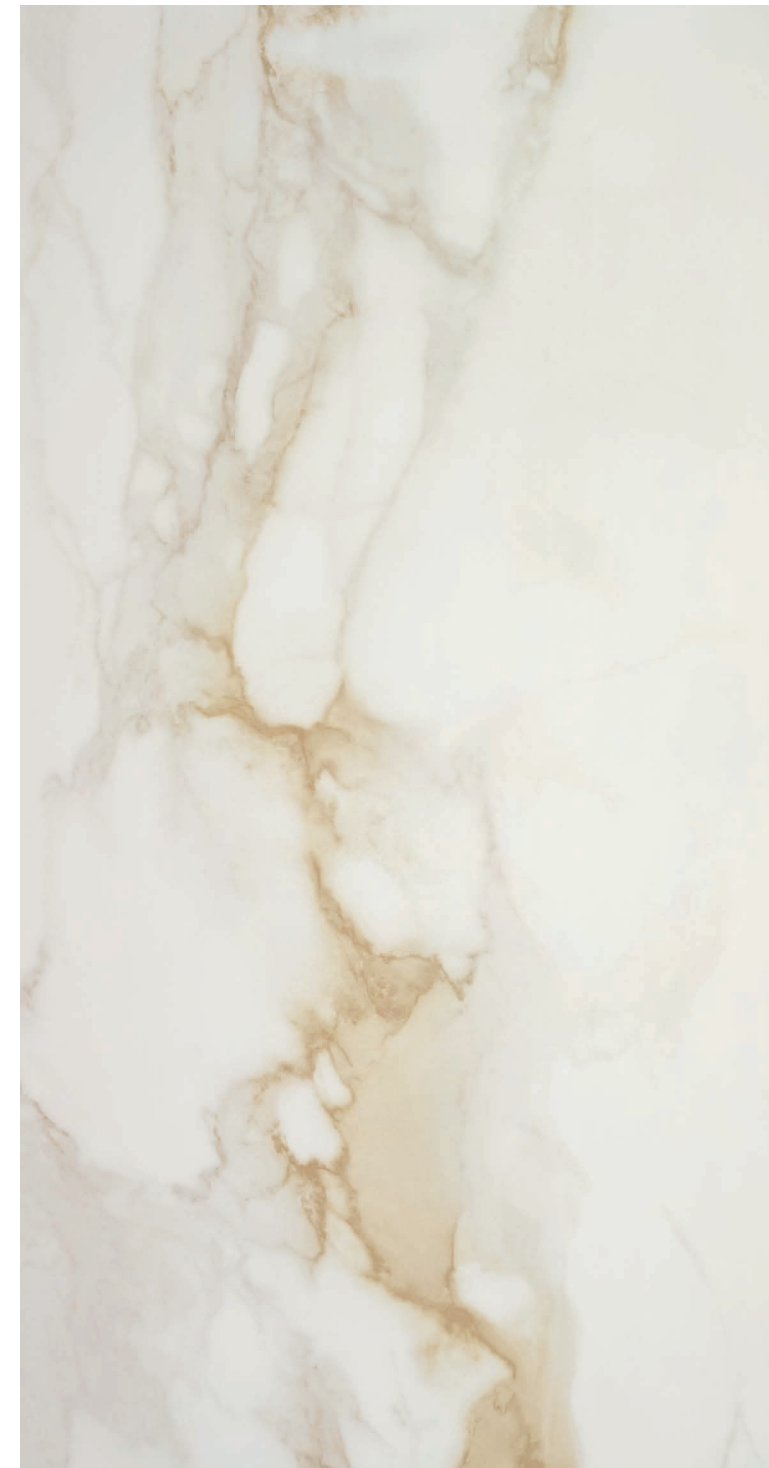

El calacatta gold, de origen italiano, es uno de los mármoles más preciados, destaca por su fondo blanco y por el juego de vetas grises y doradas. Por su diseño exclusivo y su apariencia elegante, casa a la perfección con el interiorismo más minimalista, sin renunciar al clásico. La colección combina perfectamente con múltiples materiales y dará a los espacios amplitud, luminosidad y aspecto lujoso.

Calacatta gold, of Italian origin, is one of the most precious marbles, it stands out for its white background and for the combination of gray and golden veins. Due to its exclusive design and elegant appearance, it goes perfectly with the most MINIMALIST interior design, without giving up the classic details. The collection combines perfectly with multiple materials and will give spaciousness to areas, luminosity and a luxurious appearance.

Camile Gold 60x120CM · 24"x47" SAT Rect.
Camile Gold 60x60CM · 24"x24" SAT Rect.

THE COLLECTION COMBINES PERFECTLY WITH MULTIPLE MATERIALS AND WILL GIVE SPACIOUSNESS TO AREAS, LUMINOSITY AND A LUXURIOUS APPEARANCE

Camile Blue 60x120CM · 24"x47" PUL Rect.

CAMILE
PORCELAIN

GOLD

BLUE

* Only 60x120CM · 24"x47" polished

A
FEELING
OF
HARMONY

Camile Gold 33,3x90CM · 13"x36" MATT Rect.
 Camile Decor Gold 33,3x90CM · 13"x36" MATT Rect.
 Camile RB Gold 33,3x90CM · 13"x36" MATT Rect.
 Camile Gold 60x60CM · 24"x24" SAT Rect.