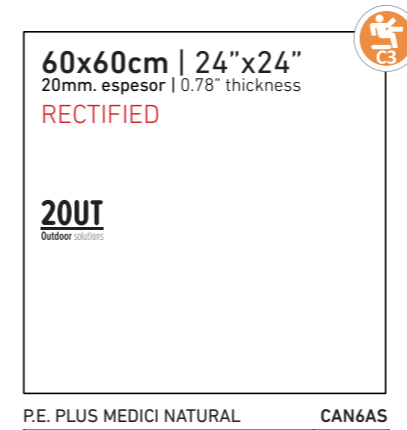

ICARIA OCRE

ICARIA OCRE 60x120 | ICARIA BEIGE 37x75

FORMATOS | SIZES

60x120cm | 24"x48"
RECTIFIED

P.E. ICARIA BLANCO MT	CAN5ES
P.E. ICARIA BEIGE MT	CAN5ES
P.E. ICARIA OCRE MT	CAN5GS

37x75cm | 15"x30"

P.E. ICARIA BLANCO MT	CAL3ES
P.E. ICARIA BEIGE MT	CAL3ES
P.E. ICARIA OCRE MT	CAL3GS

P.E. ICARIA LS BEIGE MT
30x60cm | 12"x24" VA5CDS

P.E. ICARIA LS SIENA MT
30x60cm | 12"x24" VA5CDS

P.E. ICARIA LS OCRE MT
30x60cm | 12"x24" VA5CDS

P.E. ICARIA LS BLANCO MT
30x60cm | 12"x24" VA5CDS

P.E. ICARIA LS GRAFITO MT
30x60cm | 12"x24" VA5CDS

ICARIA LS BLANCO 30x60 | 20UT ICARIA BLANCO 60x60

PACKING	BOXES CAJAS			m ²		EUROPALET					
	SIZE FORMATO	Pieces Piezas	m ²	Kg.	Pieces Piezas	Kg.	Height Altura	Pcs Pzas	Boxes Cajas	m ²	Kg.
	30X60	7	1,26	22,92	5,56	18,19	73	336	48	60,48	1.120,00

MEDICI

Porcelánico | Porcelain | Feinsteinzeug | Grès cérame

STONE Collection

FORMATOS | SIZES

COLORES | COLORS

PACKING	BOXES CAJAS			m ²		EUROPALET					
	SIZE FORMATO	Pieces Piezas	m ²	Kg.	Pieces Piezas	Kg.	Height Altura	Pcs Pzas	Boxes Cajas	m ²	Kg.
	60X60 (20mm) RECT.	2	0,71	28,47	1,41	40,21	73	72	36	25,49	1.045,00