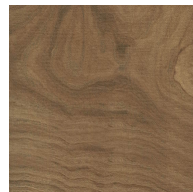

Colección Namur IO

NAMUR IO

Una colección. Muchas posibilidades.

Descubre los formatos disponibles y la gama de colores que te ofrece esta colección.

04 Colores disponibles

Blanco

Roble

Natural

Caoba

01 Tipo de formato

22,5X119,5 cm Rect

8,8X47 in

Características de esta colección

Te contamos todas las propiedades técnicas sobre esta colección para que no tengas ningún tipo de duda a la hora de tu elección.