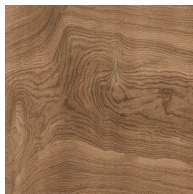

Colección Selva

Selva

Una colección. Muchas posibilidades.

Descubre los formatos disponibles y la gama de colores que te ofrece esta colección.

05 Colores disponibles

Beige

Teka

Gris

Wengue

Cherry

01 Tipo de formato

22,5X119,5 cm Rect
8,8X47 in

Características de esta colección

Te contamos todas las propiedades técnicas sobre esta colección para que no tengas ningún tipo de duda a la hora de tu elección.