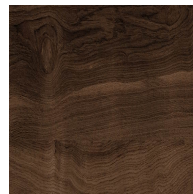

Colección Selva

Selva

Una colección. Muchas posibilidades.

Descubre los formatos disponibles y la gama de colores que te ofrece esta colección.

05 Colores disponibles

Beige

Teka

Gris

Wengue

Cherry

01 Tipo de formato

22,5X119,5 cm Rect
8,8X47 in

Características de esta colección

Te contamos todas las propiedades técnicas sobre esta colección para que no tengas ningún tipo de duda a la hora de tu elección.