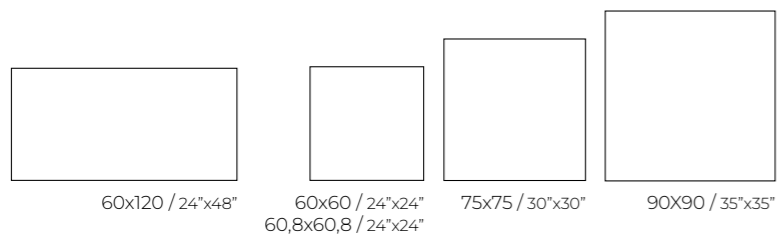

Completa la colección / Complete the collection

porcelain

• Más información Catálogo General pág. 314
More information General Catalogue pag. 314

Packing list

Código de tarifa / Price list

Formato/Size	pz/cj	m²/cj	kg / cj	cj/pl	m2 /pl	kg / pl
30x90	5	1,35	22	63	85,05	1408

Formato/Size	Código de tarifa / Price list
30x90	BM0872
30x90 Rlv./DC.	BM0872 D