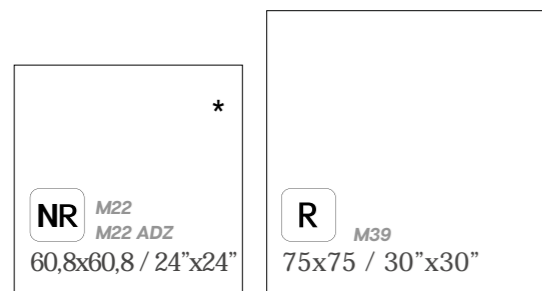

NEW
ARENISCA

FORMATOS / SIZES