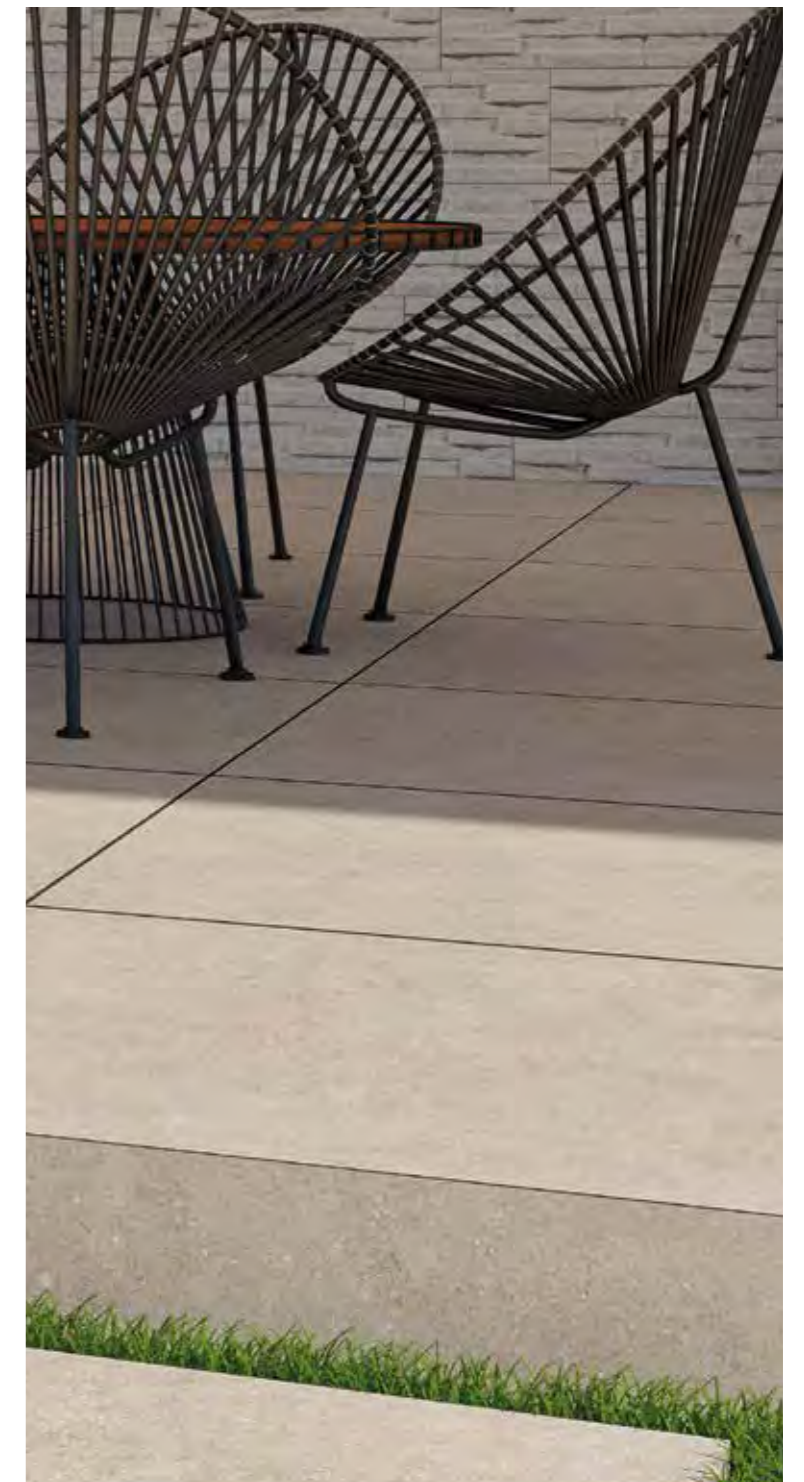

Una colección inspirada en toda la resistencia del cemento. Arenisca 2.0 es la nueva versión de espesorados de Ecoceramic que representa todos los detalles del cemento con las piedras y detalles de la grava incrustada para conseguir todo el carácter del estilo industrial en cualquier espacio de tu casa.

A collection inspired by the resistance of cement, Arenisca 2.0 is a new version of Ecoceramic's extra-thick tiles. It reproduces all the finer nuances of cement, with the marks of incusted stone and gravel. Perfect for bringing a chic industrial look to any living space in the home.