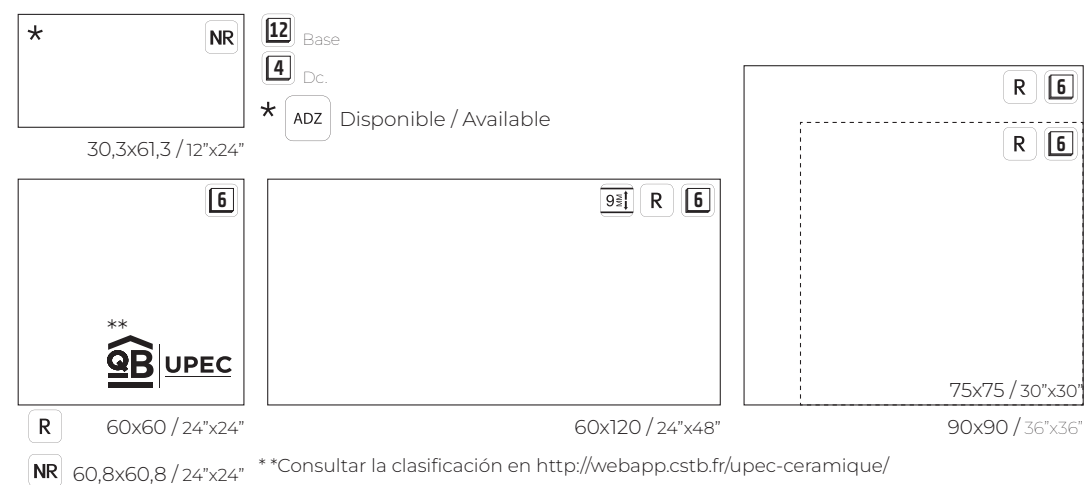

Oyster

Característica técnicas / Technical features

Formatos / Sizes

*Más info / More info

Wall tiles 30,3x61,3 Dc. Oyster Warm / Oyster Ivory
Floor tiles 60x120 Oyster Noce

Colores / Colours

Oyster White

Oyster Ivory

Código de tarifa / Price list

Formato/Size	Código de tarifa Mate /Price list
30,3x61,3	PM0722 / PM0722 A
60,8x60,8	PM0440
60x60	PM0840
75x75	PM0875
60x120	PM0250
90x90	PM0804

ecoceramic^e
cerámica

Avda. Mediterráneo, 86
12200 Onda (Castellón) Spain
(+34) 964 770 411