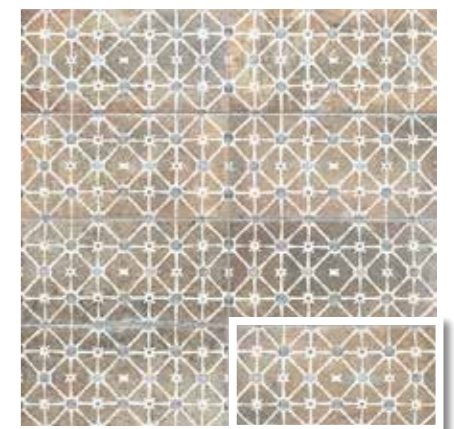

# ARGILE

15x30 / 7,5x30  
6"x12" / 3"x12"

Argile Rose 15x30 · 6"x12" · Argile Rose 7,5x30 · 3"x12" · Decor Argile Rose 15x30  
Argile Terra 15x30 · 6"x12" · Argile Terra 7,5x30 · 3"x12" · Decor Argile Terra 15x30 · 6"x12"  
Argile White 15x30 · 6"x12" · Decor Argile White 15x30 · 6"x12"  
\*Amalfi Sabbia 7,5x30 · 3"x12" \*(Serie completa en / Complete series in: TILE BOOK COLLECTIONS 2026)

Argile Rose 15x30 · 6"x12" · Argile Rose 7,5x30 · 3"x12" ^  
Decor Argile Rose 15x30 · 6"x12" · \*Fondant Cotto 20x20 · 8"x8"  
\*Peldaño Fondant Cotto 20x20x3 · 8"x8"x1"  
\*(Ver en pág. 146 · See page 146)

Argile Rose 7,5x30 · 3"x12" · Decor Argile Rose 15x30 · 6"x12" >

R 10  
CLASE II

^ Argile Terra 15x30 - 6"x12" · Argile Terra 7,5x30 - 3"x12"

ARGILE WHITE  
7,5x30 (M 310) 3"x12"

ARGILE ROSE  
7,5x30 (M 310) 3"x12"

ARGILE TERRA  
7,5x30 (M 310) 3"x12"

ARGILE WHITE  
15x30 (M 280) 6"x12"

ARGILE ROSE  
15x30 (M 280) 6"x12"

ARGILE TERRA  
15x30 (M 280) 6"x12"

DECOR ARGILE WHITE  
15x30 (M 280) 6"x12"

DECOR ARGILE ROSE  
15x30 (M 280) 6"x12"