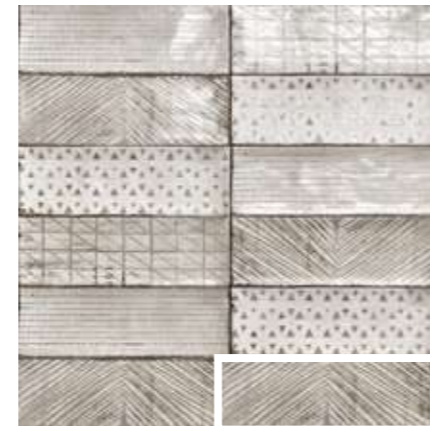

ARMONI

10x30 · 4"x12"

^ Armoni Green 10x30 · 4"x12" · Arkas 10x30 · 4"x12" · *Fondant Cotto 20x20 · 8"x8"
*(Serie completa en / Complete series in PORCELAIN BOOK COLLECTIONS 2026 OPTYM)

ARMONI
10x30 / 4"x12"

^ Elios White 10x30 · 4"x12" · Armoni White 10x30 · 4"x12"

< Elios White 10x30 · 4"x12" · Armoni Blu 10x30 · 4"x12"

Armoni White 10x30 · 4"x12" ^

ARMONI WHITE
10x30 (M 190) 4"x12" V3

ARMONI CREAM
10x30 (M 190) 4"x12" V3

ARMONI GREEN
10x30 (M 190) 4"x12" V3

ARMONI BLU
10x30 (M 190) 4"x12" V3

ELIOS WHITE
10x30 (M 220) 4"x12" V4

ELIOS CREAM
10x30 (M 220) 4"x12" V4

ARKAS
10x30 (M 220) 4"x12" V4

Armoni Cream 10x30 · 4"x12" · Elios Cream 10x30 · 4"x12" v

PAVIMENTO SUGERIDO / RECOMMENDED FLOOR TILE

MATE / MATT

LAND ANTHOLOGY

R10 - CLASE II

FONDANT

R11 - CLASE III

NORLAND

R10 - CLASE II