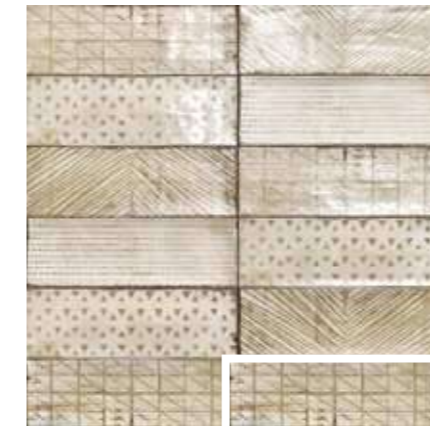

ARMONI

10x30 · 4"x12"

^ Armoni Green 10x30 · 4"x12" · Arkas 10x30 · 4"x12" · *Fondant Cotto 20x20 · 8"x8"
*(Serie completa en / Complete series in PORCELAIN BOOK COLLECTIONS 2026 OPTYM)

ARMONI
10x30 / 4"x12"

^ Elios White 10x30 · 4"x12" · Armoni White 10x30 · 4"x12"

< Elios White 10x30 · 4"x12" · Armoni Blu 10x30 · 4"x12"

Armoni White 10x30 · 4"x12" ^

ARMONI WHITE
10x30 (M 190) 4"x12" V3

ARMONI CREAM
10x30 (M 190) 4"x12" V3

ARMONI GREEN
10x30 (M 190) 4"x12" V3

ARMONI BLU
10x30 (M 190) 4"x12" V3

ELIOS WHITE
10x30 (M 220) 4"x12" V4

ELIOS CREAM
10x30 (M 220) 4"x12" V4

ARKAS
10x30 (M 220) 4"x12" V4

Armoni Cream 10x30 · 4"x12" · Elios Cream 10x30 · 4"x12" v

PAVIMENTO SUGERIDO / RECOMMENDED FLOOR TILE

MATE / MATT

LAND ANTHOLOGY

R10 - CLASE II

FONDANT

R11 - CLASE III

NORLAND

R10 - CLASE II