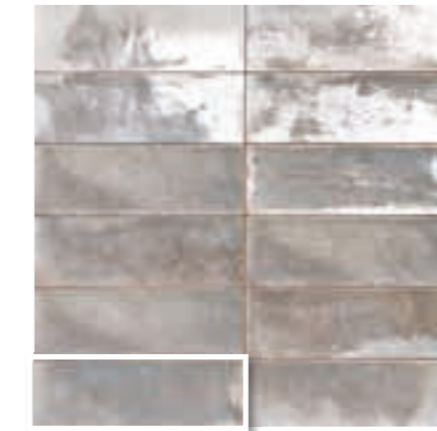

10x30 4"x12"

Carino Deco Como 20x20 · 8"x8" (Ver serie completa en / Check complete series in PORCELAIN BOOK COLLECTIONS 2024 OPTYM)

Alboran Aqua 10x30 · 4"x12"

10x30 4"x12"

Alboran Aqua 10x30 · 4"x12" · Alboran White 10x30 · 4"x12"  
Via Augusta 20x20 · 8"x8" (Ver serie completa en / Check complete series in PORCELAIN BOOK COLLECTIONS 2024 OPTYM)

ALBORAN WHITE  
10x30 (M 190) 4"x12"

ALBORAN SILVER  
10x30 (M 190) 4"x12"

ALBORAN CARAMEL  
10x30 (M 190) 4"x12"

ALBORAN GREY  
10x30 (M 190) 4"x12"

ALBORAN REFLECTS  
10x30 (M 190) 4"x12"

ALBORAN TERRA  
10x30 (M 190) 4"x12"