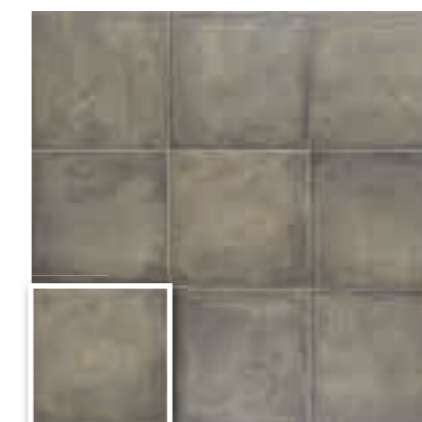

ARREBATO 20x20 · 8"x8"

ARREBATO WHITE
20x20 (M 130) 8"x8"

ARREBATO NATURAL
20x20 (M 130) 8"x8"

TAHITI WHITE
20x20 (M 220) 8"x8"

TAHITI NATURAL
20x20 (M 220) 8"x8"

Arrebato White 20x20 · 8"x8"
Tahiti White 20x20 · 8"x8"

PAVIMENTO COORDINADO ARUE ARUE FLOOR TILE

OPTYM | PORCELAIN TILE

MATE / MATT

ARUE WHITE
20x20 (M 280) 8"x8"

ARUE NATURAL
20x20 (M 280) 8"x8"

Tahiti Natural 20x20 · 8"x8"

MODELO	MEDIDAS	PIEZAS / CAJA	PIEZAS / M²	M² / CAJA	CAJA / PALLET	PESO / M²	PESO / PIEZA	PESO / CAJA	M² / PALLET	PESO / PALLET	VENTA
BASE / DECOR	20 x 20 · 8" x 8"	25	25	1	100	12,81	0,51	12,81	100	1,280	M²
PAV. OPTYM	20 x 20 · 8" x 8"	25	25	1	75	18,91	0,76	18,91	75	1,418	M²