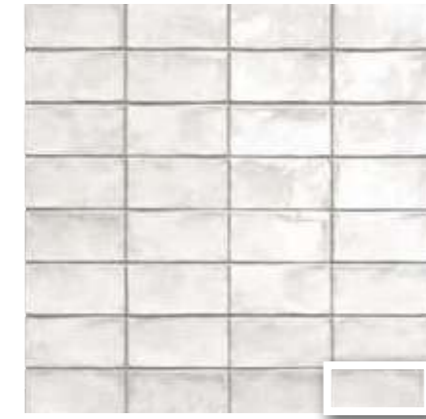

BIARRITZ BLANCO
7,5x15 (M 260) 3"x6"