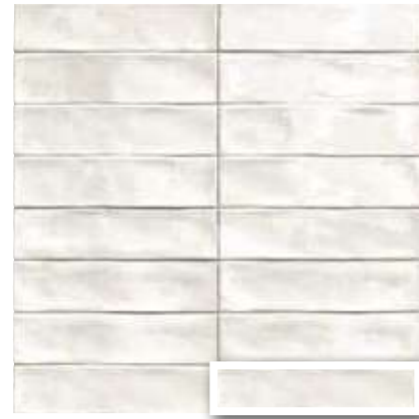

ESPACIO PÚBLICO  
PUBLIC SPACE

^ Biarritz Grey 7,5x15 · 3"x6"

7,5x15/30  
3"x6"/12"

BAYONNE  
7,5x30 / 3"x12"

BIARRITZ  
7,5x15 / 3"x6"

7,5x15/30  
3"x6"/12"

^ Biarritz Blanco 7,5x15 - 3"x6"

^ Biarritz Green 7,5x15 - 3"x6"

< Biarritz Beige 7,5x15 - 3"x6"

^ Bayonne Blu 7,5x30 - 3"x12" - Biarritz Blu 7,5x15 - 3"x6"  
\*Carino Deco Picos 20x20 - 8"x8"  
\*(Serie completa en / Complete series in  
PORCELAIN BOOK COLLECTIONS 2026 OPTYM)

**BAYONNE**  
7,5x30 / 3"x12"

**BIARRITZ**  
7,5x15 / 3"x6"

BAYONNE BLANCO  
7,5x30 (M 260) 3"x12"

BAYONNE GREY  
7,5x30 (M 260) 3"x12"

BAYONNE BEIGE  
7,5x30 (M 260) 3"x12"

BAYONNE BLU  
7,5x30 (M 260) 3"x12"