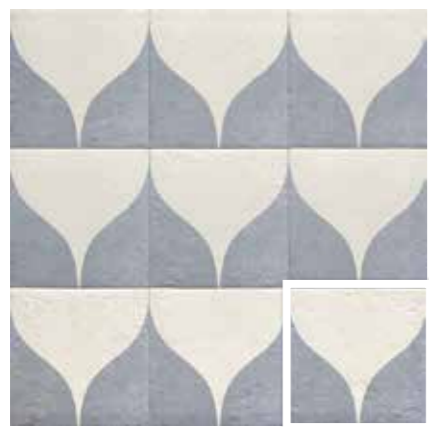

BLUE WATER

20x20 · 8"x8"

^ Blue Season 20x20 · 8"x8" · White Season 20x20 · 8"x8" · Decor Blue Two 20x20 · 8"x8"

WHITE SEASON
20x20 (M 280) 8"x8"

BLUE SEASON
20x20 (M 280) 8"x8"

DECOR BLUE THREE
20x20 (M 280) 8"x8"

Ideas de colocación · Laying Patterns ESCALA REDUCIDA REDUCED SCALE

DECOR BLUE ONE
20x20 (M 280) 8"x8"

Ideas de colocación · Laying Patterns ESCALA REDUCIDA REDUCED SCALE

DECOR BLUE FOUR
20x20 (M 280) 8"x8"

Ideas de colocación · Laying Patterns ESCALA REDUCIDA REDUCED SCALE

DECOR BLUE TWO
20x20 (M 280) 8"x8"

Ideas de colocación · Laying Patterns ESCALA REDUCIDA REDUCED SCALE

DECOR WATER
20x20 (M 280) 8"x8"

White Season 20x20 - 8"x8" >
Blue Season 20x20 - 8"x8"
Decor Water 20x20 - 8"x8"