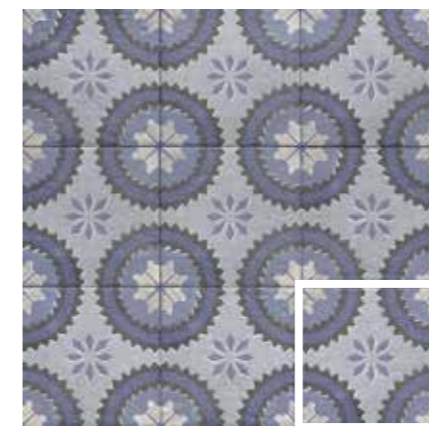

BLUE WATER

20x20 · 8"x8"

^ Blue Season 20x20 · 8"x8" · White Season 20x20 · 8"x8" · Decor Blue Two 20x20 · 8"x8"

WHITE SEASON
20x20 (M 280) 8"x8"

BLUE SEASON
20x20 (M 280) 8"x8"

DECOR BLUE THREE
20x20 (M 280) 8"x8"

Ideas de colocación · Laying Patterns ESCALA REDUCIDA REDUCED SCALE

DECOR BLUE ONE
20x20 (M 280) 8"x8"

Ideas de colocación · Laying Patterns ESCALA REDUCIDA REDUCED SCALE

DECOR BLUE FOUR
20x20 (M 280) 8"x8"

Ideas de colocación · Laying Patterns ESCALA REDUCIDA REDUCED SCALE

DECOR BLUE TWO
20x20 (M 280) 8"x8"

Ideas de colocación · Laying Patterns ESCALA REDUCIDA REDUCED SCALE

DECOR WATER
20x20 (M 280) 8"x8"

White Season 20x20 - 8"x8" >
Blue Season 20x20 - 8"x8"
Decor Water 20x20 - 8"x8"