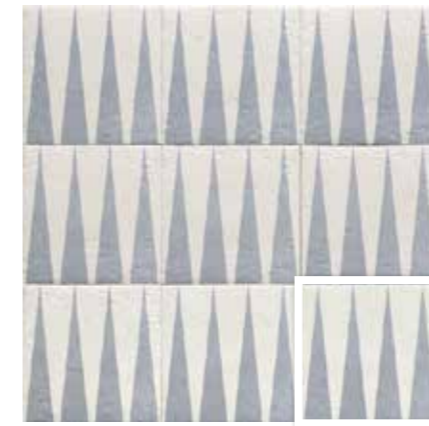

BLUE WATER

20x20 · 8"x8"

^ Blue Season 20x20 · 8"x8" · White Season 20x20 · 8"x8" · Decor Blue Two 20x20 · 8"x8"

WHITE SEASON
20x20 (M 280) 8"x8"

BLUE SEASON
20x20 (M 280) 8"x8"

DECOR BLUE THREE
20x20 (M 280) 8"x8"

Ideas de colocación · Laying Patterns ESCALA REDUCIDA REDUCED SCALE

DECOR BLUE ONE
20x20 (M 280) 8"x8"

Ideas de colocación · Laying Patterns ESCALA REDUCIDA REDUCED SCALE

DECOR BLUE FOUR
20x20 (M 280) 8"x8"

Ideas de colocación · Laying Patterns ESCALA REDUCIDA REDUCED SCALE

DECOR BLUE TWO
20x20 (M 280) 8"x8"

Ideas de colocación · Laying Patterns ESCALA REDUCIDA REDUCED SCALE

DECOR WATER
20x20 (M 280) 8"x8"

White Season 20x20 - 8"x8" >
Blue Season 20x20 - 8"x8"
Decor Water 20x20 - 8"x8"