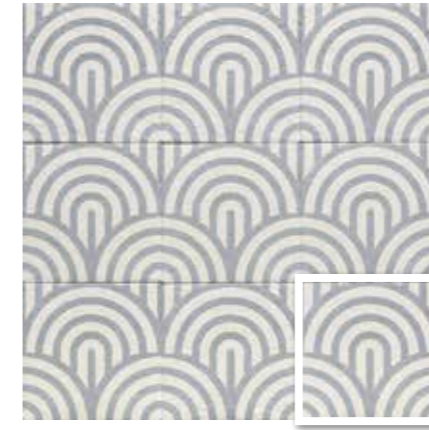

BLUE WATER

20x20 · 8"x8"

^ Blue Season 20x20 · 8"x8" · White Season 20x20 · 8"x8" · Decor Blue Two 20x20 · 8"x8"

WHITE SEASON
20x20 (M 280) 8"x8"

BLUE SEASON
20x20 (M 280) 8"x8"

DECOR BLUE THREE
20x20 (M 280) 8"x8"

Ideas de colocación · Laying Patterns ESCALA REDUCIDA REDUCED SCALE

DECOR BLUE ONE
20x20 (M 280) 8"x8"

Ideas de colocación · Laying Patterns ESCALA REDUCIDA REDUCED SCALE

DECOR BLUE FOUR
20x20 (M 280) 8"x8"

Ideas de colocación · Laying Patterns ESCALA REDUCIDA REDUCED SCALE

DECOR BLUE TWO
20x20 (M 280) 8"x8"

Ideas de colocación · Laying Patterns ESCALA REDUCIDA REDUCED SCALE

DECOR WATER
20x20 (M 280) 8"x8"

White Season 20x20 - 8"x8" >
Blue Season 20x20 - 8"x8"
Decor Water 20x20 - 8"x8"