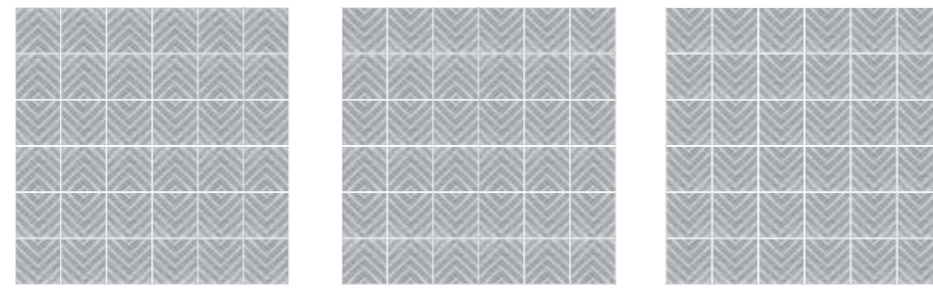

BLUE WATER

20x20 · 8"x8"

^ Blue Season 20x20 · 8"x8" · White Season 20x20 · 8"x8" · Decor Blue Two 20x20 · 8"x8"

WHITE SEASON
20x20 (M 280) 8"x8"

BLUE SEASON
20x20 (M 280) 8"x8"

DECOR BLUE THREE
20x20 (M 280) 8"x8"

Ideas de colocación · Laying Patterns ESCALA REDUCIDA REDUCED SCALE

DECOR BLUE ONE
20x20 (M 280) 8"x8"

Ideas de colocación · Laying Patterns ESCALA REDUCIDA REDUCED SCALE

DECOR BLUE FOUR
20x20 (M 280) 8"x8"

Ideas de colocación · Laying Patterns ESCALA REDUCIDA REDUCED SCALE

DECOR BLUE TWO
20x20 (M 280) 8"x8"

Ideas de colocación · Laying Patterns ESCALA REDUCIDA REDUCED SCALE

DECOR WATER
20x20 (M 280) 8"x8"

White Season 20x20 - 8"x8" >
Blue Season 20x20 - 8"x8"
Decor Water 20x20 - 8"x8"