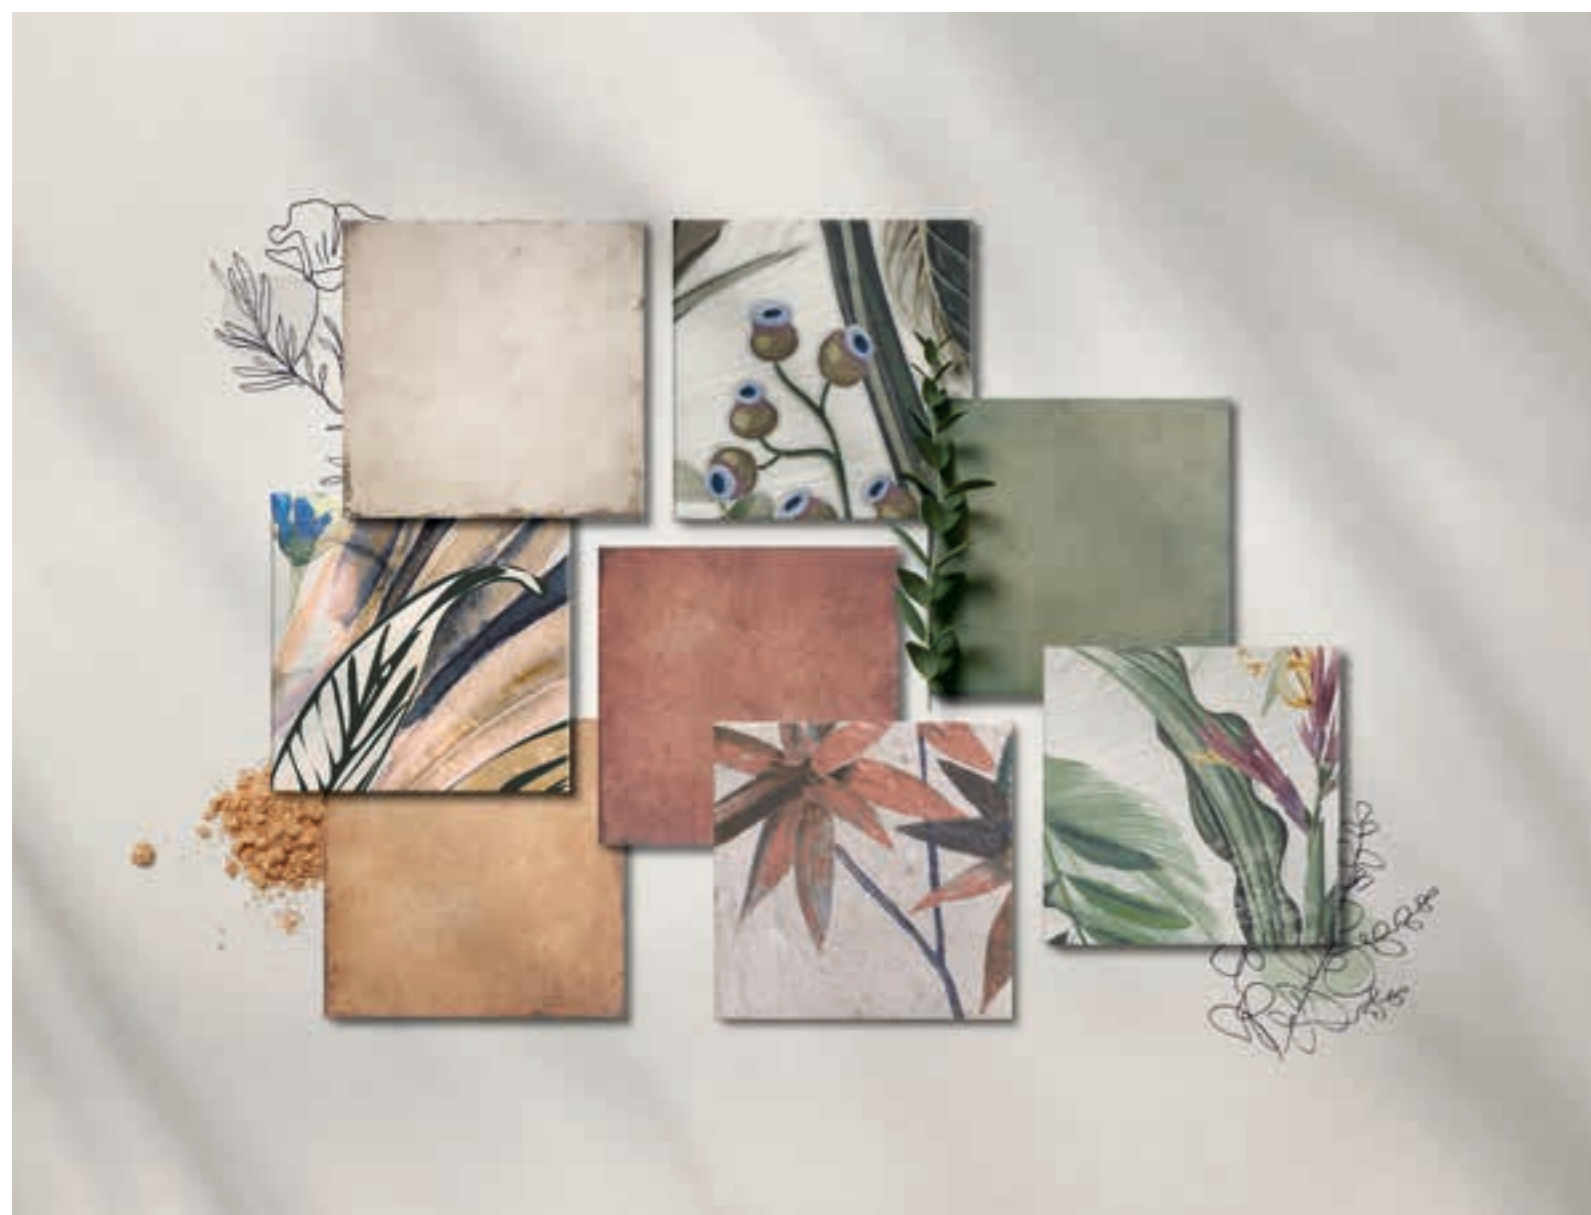

BOTTEGA

20x20 · 8" x 8"

-  IMPERMEABLE
WATER RESISTANT
-  COLORES INALTERABLES
UNALTERABLE COLORS
-  HIGIÉNICO
HYGIENIC
-  INTERIOR ESPACIO DOMÉSTICO
DOMESTIC SPACES (INDOORS)
-  IGNÍFUGO
FIREPROOF
-  FÁCIL LIMPIEZA
EASY TO CLEAN
-  ECOLÓGICO
ECOLOGIC
-  INTERIOR ESPACIO PÚBLICO
PUBLIC AREAS (INDOORS)
-  R-10
-  REVESTIMIENTO VASO PISCINA
INTERIOR OF THE POOL

OPTYM
ORIGINAL PORCELAIN TILE

MAINZU
PORCELAIN

BOTTEGA 20x20 · 8"x8"

Bottega Terra 20x20 · 8"x8" · Decor Blue Leaves 20x20 · 8"x8" · Riviera Bleu 15x30 · 6"x12"
(Ver serie completa en / Check complete series in: TILE BOOK COLLECTIONS 2024)