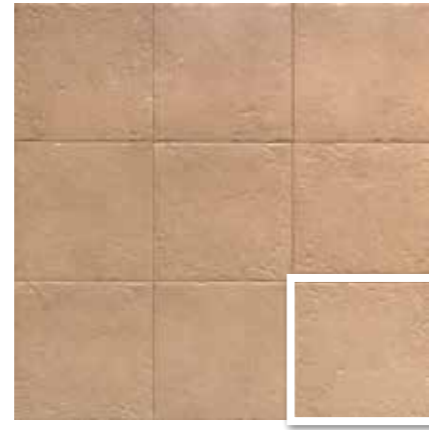

CANEM SEASON
20x20 (M 280) 8"x8"