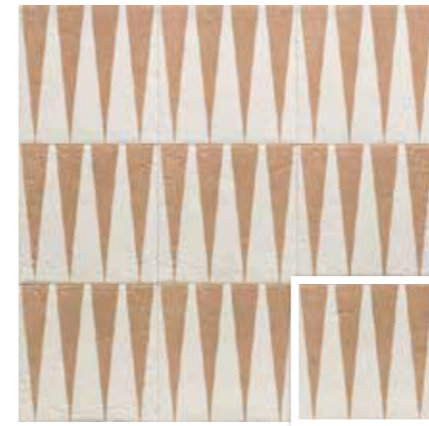

Ideas de colocación · Laying Patterns

ESCALA REDUCIDA
REDUCED SCALE

DECOR CANEM FOUR
20x20 (M 280) 8"x8"