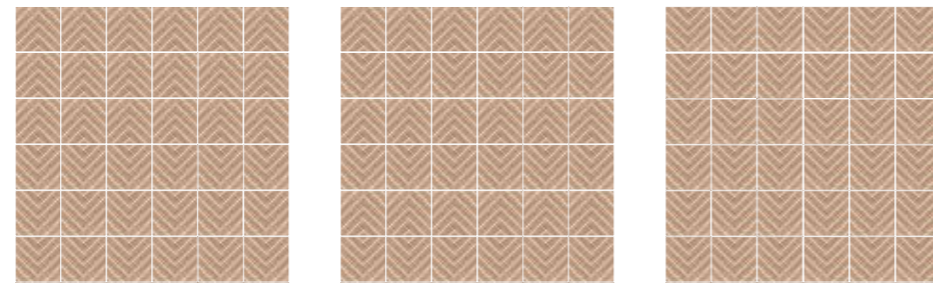

- > Canem Season 20x20 · 8"x8"
- Decor Canem Two 20x20 · 8"x8"

White Season 20x20 · 8"x8" · Canem Season 20x20 · 8"x8" · Decor Canem One 20x20 · 8"x8" · Decor Canem Two 20x20 · 8"x8" · Decor Canem Three 20x20 · 8"x8" · Decor Canem Four 20x20 · 8"x8" ^
 *Wynn Marble 15x30 · 6"x12" *(Serie completa en / Complete series in: TILE BOOK COLLECTIONS 2026)

WHITE SEASON
20x20 (M 280) 8"x8"

CANEM SEASON
20x20 (M 280) 8"x8"

DECOR CANEM THREE
20x20 (M 280) 8"x8"

Ideas de colocación · Laying Patterns

ESCALA REDUCIDA
REDUCED SCALE

DECOR CANEM ONE
20x20 (M 280) 8"x8"

Ideas de colocación · Laying Patterns

ESCALA REDUCIDA
REDUCED SCALE

DECOR CANEM FOUR
20x20 (M 280) 8"x8"

Ideas de colocación · Laying Patterns

ESCALA REDUCIDA
REDUCED SCALE

DECOR CANEM TWO
20x20 (M 280) 8"x8"