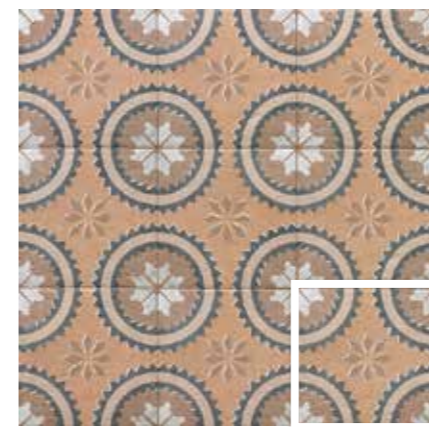

Ideas de colocación · Laying Patterns

ESCALA REDUCIDA
REDUCED SCALE

DECOR TERRA
20x20 (M 280) 8"x8"

Decor Canem Three 20x20 - 8"x8" >