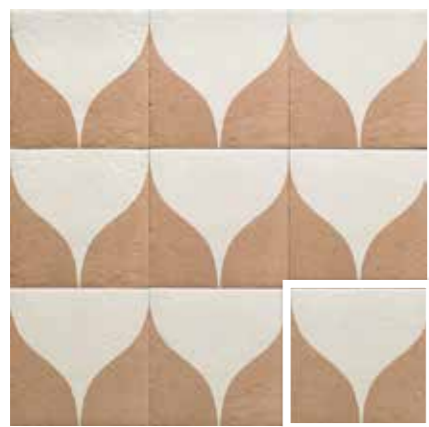

WHITE SEASON
20x20 (M 280) 8"x8"

CANEM SEASON
20x20 (M 280) 8"x8"

DECOR CANEM THREE
20x20 (M 280) 8"x8"

Ideas de colocación · Laying Patterns

ESCALA REDUCIDA
REDUCED SCALE

DECOR CANEM ONE
20x20 (M 280) 8"x8"

Ideas de colocación · Laying Patterns

ESCALA REDUCIDA
REDUCED SCALE

DECOR CANEM FOUR
20x20 (M 280) 8"x8"

Ideas de colocación · Laying Patterns

ESCALA REDUCIDA
REDUCED SCALE

DECOR CANEM TWO
20x20 (M 280) 8"x8"

Ideas de colocación · Laying Patterns

ESCALA REDUCIDA
REDUCED SCALE

DECOR TERRA
20x20 (M 280) 8"x8"

Decor Canem Three 20x20 - 8"x8" >

MEDIDAS	PIEZAS / CAJA	PIEZAS / M²	M² / CAJA	CAJA / PALLET	PESO / M²	PESO / PIEZA	PESO / CAJA	M² / PALLET	PESO / PALLET	VENTA
20x20 - 8"x8"	25	25	1	75	18,91	0,76	18,91	75	1.418	M²