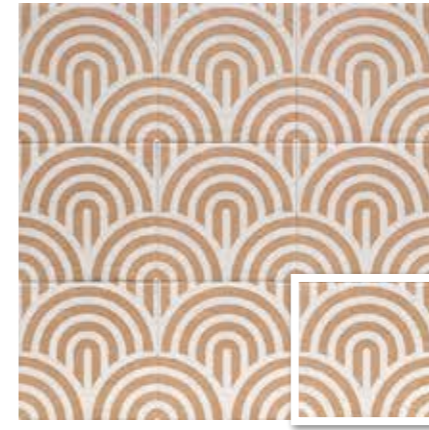

- > Canem Season 20x20 · 8"x8"
- Decor Canem Two 20x20 · 8"x8"

White Season 20x20 · 8"x8" · Canem Season 20x20 · 8"x8" · Decor Canem One 20x20 · 8"x8" · Decor Canem Two 20x20 · 8"x8" · Decor Canem Three 20x20 · 8"x8" · Decor Canem Four 20x20 · 8"x8" ^
 *Wynn Marble 15x30 · 6"x12" *(Serie completa en / Complete series in: TILE BOOK COLLECTIONS 2026)

WHITE SEASON
20x20 (M 280) 8"x8"

CANEM SEASON
20x20 (M 280) 8"x8"

DECOR CANEM THREE
20x20 (M 280) 8"x8"

Ideas de colocación · Laying Patterns

ESCALA REDUCIDA
REDUCED SCALE

DECOR CANEM ONE
20x20 (M 280) 8"x8"