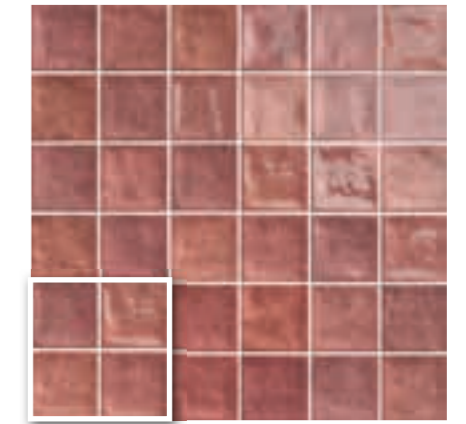

DESTONIFICADO VARIATION

Dix Chaouen Carmine 20x20 · 8"x8"
Hermitage Dark 20x20 · 8"x8" (Ver serie completa en / Check complete series in PORCELAIN BOOK COLLECTIONS 2024 OPTYM)

Dix Chaouen Notte 20x20 · 8"x8"
White Bali Stone 20x20 · 8"x8" (Ver serie completa en / Check complete series in PORCELAIN BOOK COLLECTIONS 2024 OPTYM)

DIX CHAOUEN ICE
20x20 (M 152) 8"x8"

DIX CHAOUEN CREAM
20x20 (M 152) 8"x8"

DIX CHAOUEN CARMINE
20x20 (M 152) 8"x8"

DIX CHAOUEN FOREST
20x20 (M 152) 8"x8"

DIX CHAOUEN OCEAN
20x20 (M 152) 8"x8"

DIX CHAOUEN NOTTE
20x20 (M 152) 8"x8"