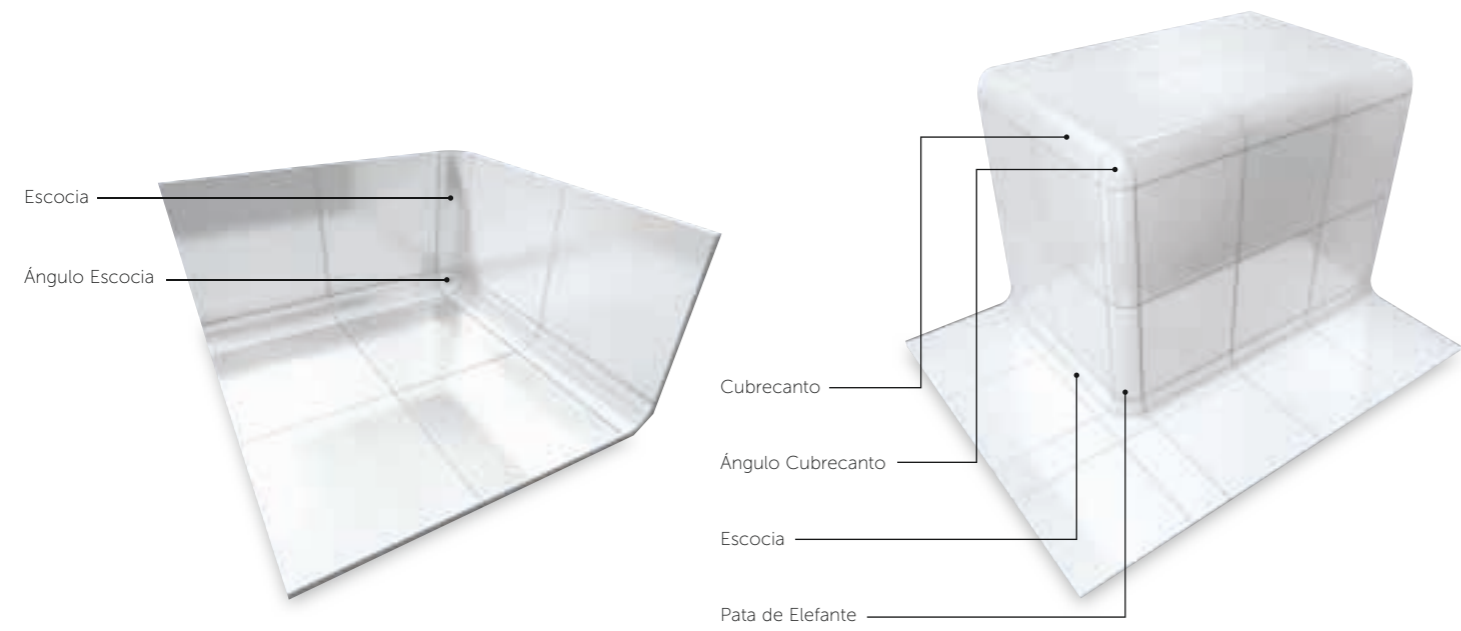

# CHROMA

20x20 · 8"x8"

Gris Brillo 20x20 · 8"x8" · Gris Perla Brillo 20x20 · 8"x8" · Café Brillo 20x20 · 8"x8"

INTERIOR  
INSIDE

BAÑO  
BATHROOM

COCINA  
KITCHEN

ESPACIO PÚBLICO  
PUBLIC SPACE

**MAINZU**  
cerámica

Celeste Brillo 20x20 · 8"x8" · Blu Brillo 20x20 · 8"x8" · Cobalto Brillo 20x20 · 8"x8" · Viola Brillo 20x20 · 8"x8" · Rosso Brillo 20x20 · 8"x8" · Rojo Brillo 20x20 · 8"x8" · Arancio Brillo 20x20 · 8"x8" · Amarillo Brillo 20x20 · 8"x8" · Pistacho Brillo 20x20 · 8"x8" · Verde Brillo 20x20 · 8"x8"

Azul Medio Mate 20x20 · 8"x8" · Azul Oscuro Mate 20x20 · 8"x8" · Naranja Mate 20x20 · 8"x8" · Rojo Mate 20x20 · 8"x8" · Amarillo Mate 20x20 · 8"x8" · Pistacho Mate 20x20 · 8"x8"

PIEZAS ESPECIALES / SPECIAL PIECES

MODELO	MEDIDAS	PIEZAS / CAJA	PIEZAS / M <sup>2</sup>	CAJA / PALLET	PESO / M <sup>2</sup>	PESO / PIEZA	PESO / CAJA	M <sup>2</sup> / PALLET	PESO / PALLET	VENTA
BASE	20 x 20 · 8" x 8"	25	25	100	13,25	0,53	13,25	100	1.325	M <sup>2</sup>