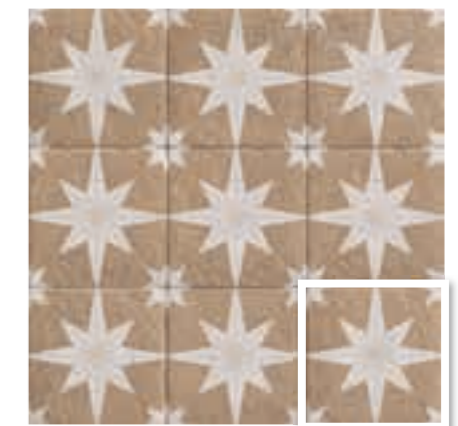

OPTYM  
ORIGINAL PORCELAIN TILE

MAINZU  
PORCELAIN

COMPASS 20x20 · 8"x8"

Compass Lava 20x20 · 8"x8"

94 Compass White 20x20 · 8"x8" · Compass Lava 20x20 · 8"x8"

- ANTIDESLIZANTE ANTI SLIP
- ACABADO MATE MATT FINISH
- DESTONIFICADO VARIATION
- PAVIMENTO Y REVESTIMIENTO FLOOR & WALL TILE
- RES. A LAS MANCHAS RESISTANT TO STAINS CLASE 5
- RES. AL RAYADO SCRATCH RESISTANT MOHS 6
- RES. AL DESGASTE WEAR RESISTANT PEI IV
- RES. A LOS QUÍMICOS RESISTANT TO CHEMICALS GA-GLA-GHA

WHITE BALI STONE  
20x20 (M 280) 8"x8"

COMPASS WHITE  
20x20 (M 280) 8"x8"

SAND BALI STONE  
20x20 (M 280) 8"x8"

COMPASS SAND  
20x20 (M 280) 8"x8"

LAVA BALI STONE  
20x20 (M 280) 8"x8"

COMPASS LAVA  
20x20 (M 280) 8"x8"