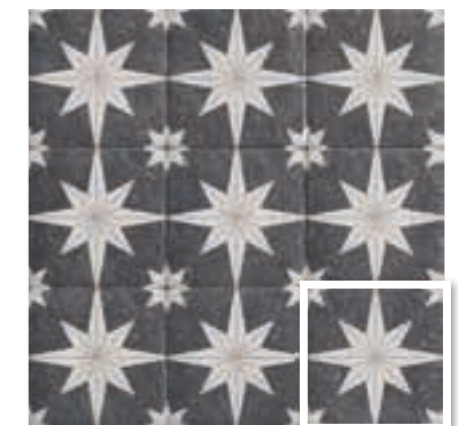

WHITE BALI STONE  
20x20 (M 280) 8"x8"

COMPASS WHITE  
20x20 (M 280) 8"x8"

SAND BALI STONE  
20x20 (M 280) 8"x8"

COMPASS SAND  
20x20 (M 280) 8"x8"

LAVA BALI STONE  
20x20 (M 280) 8"x8"

COMPASS LAVA  
20x20 (M 280) 8"x8"