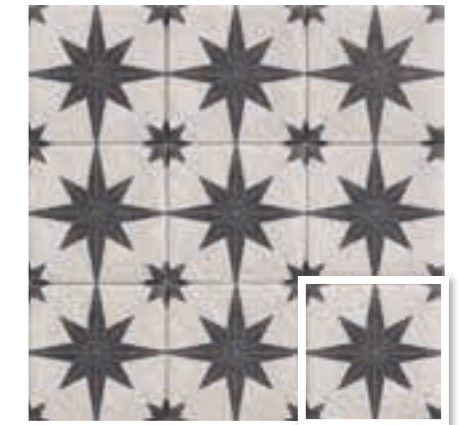

OPTYM  
ORIGINAL PORCELAIN TILE

MAINZU  
PORCELAIN

COMPASS 20x20 · 8"x8"

Compass Lava 20x20 · 8"x8"

94 Compass White 20x20 · 8"x8" · Compass Lava 20x20 · 8"x8"

- ANTIDESLIZANTE ANTI SLIP
- ACABADO MATE MATT FINISH
- DESTONIFICADO VARIATION
- PAVIMENTO Y REVESTIMIENTO FLOOR & WALL TILE
- RES. A LAS MANCHAS RESISTANT TO STAINS CLASE 5
- RES. AL RAYADO SCRATCH RESISTANT MOHS 6
- RES. AL DESGASTE WEAR RESISTANT PEI IV
- RES. A LOS QUÍMICOS RESISTANT TO CHEMICALS GA-GLA-GHA

WHITE BALI STONE  
20x20 (M 280) 8"x8"

COMPASS WHITE  
20x20 (M 280) 8"x8"

SAND BALI STONE  
20x20 (M 280) 8"x8"

COMPASS SAND  
20x20 (M 280) 8"x8"

LAVA BALI STONE  
20x20 (M 280) 8"x8"

COMPASS LAVA  
20x20 (M 280) 8"x8"