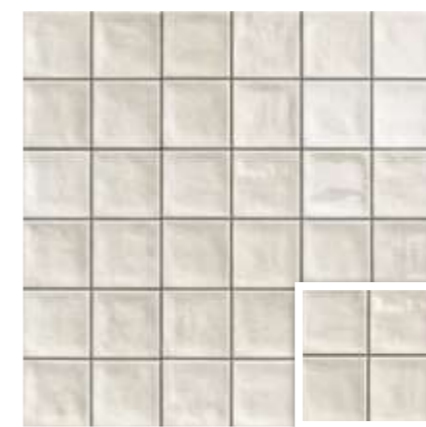

ESPACIO PÚBLICO
PUBLIC SPACE

^ Dix Chaoen Notte 20x20 · 8"x8" · *White Bali Stone 20x20 · 8"x8"
*(Serie completa en / Complete series in: PORCELAIN BOOK COLLECTIONS 2026 OPTYM)

^ Dix Chaouen Cream 20x20 · 8"x8" · *Celtic 20x20 · 8"x8" *(Serie completa en / Complete series in: PORCELAIN BOOK COLLECTIONS 2026 OPTYM)

^ Dix Chaouen Ice 20x20 · 8"x8"

^ Dix Chaouen Ocean 20x20 · 8"x8" · *Appia 20x20 · 8"x8" *(Serie completa en / Complete series in: PORCELAIN BOOK COLLECTIONS 2026 OPTYM)

< Dix Chaouen Ice 20x20 · 8"x8" · Dix Chaouen Forest 20x20 · 8"x8" · *Hermitage Dark 20x20 · 8"x8" *(Serie completa en / Complete series in: PORCELAIN BOOK COLLECTIONS 2026 OPTYM)