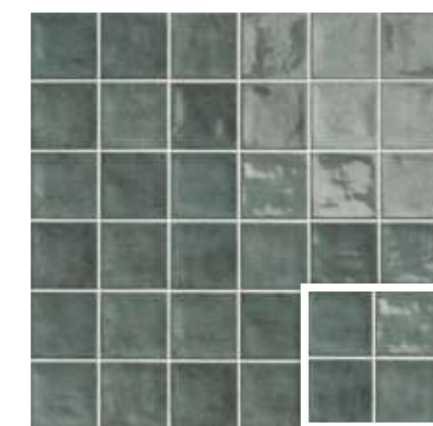

DIX CHAOUEN ICE
20x20 (M 152) 8"x8"

DIX CHAOUEN CREAM
20x20 (M 152) 8"x8"

DIX CHAOUEN CARMINE
20x20 (M 152) 8"x8"

DIX CHAOUEN FOREST
20x20 (M 152) 8"x8"

DIX CHAOUEN OCEAN
20x20 (M 152) 8"x8"

DIX CHAOUEN NOTTE
20x20 (M 152) 8"x8"

PAVIMENTO SUGERIDO / RECOMMENDED FLOOR TILE

FONDANT

DECOR FONDANT BLANC
20x20 - 8"x8"
(M 280)

DOTS

DOTS NUDE
20x20 - 8"x8"
(M 280)

R10 - CLASE II

DOTS BIANCO
20x20 - 8"x8"
(M 280)

MOSAICOS