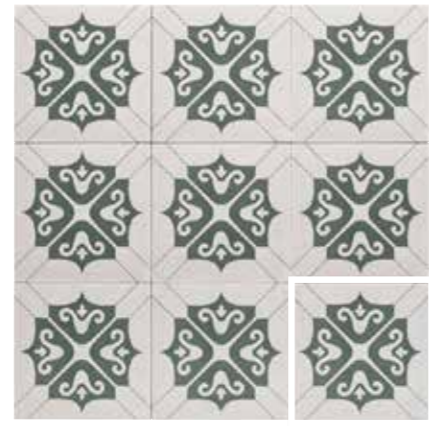

ELEGANCE WHITE
20x20 (M 280) 8"x8"

ELEGANCE CREAM
20x20 (M 280) 8"x8"

ELEGANCE BROWN
20x20 (M 280) 8"x8"

ELEGANCE BLU GREEN
20x20 (M 280) 8"x8"

ELEGANCE GREY
20x20 (M 280) 8"x8"

KINGDOM
20x20 (M 280) 8"x8"

DECO ELEGANCE CREAM
20x20 (M 280) 8"x8"

DECO ELEGANCE BROWN
20x20 (M 280) 8"x8"

DECO ELEGANCE BLU GREEN
20x20 (M 280) 8"x8"

DECO ELEGANCE GREY
20x20 (M 280) 8"x8"

Elegance Brown 20x20 - 8"x8" V
Elegance Glamour 20x20 - 8"x8"