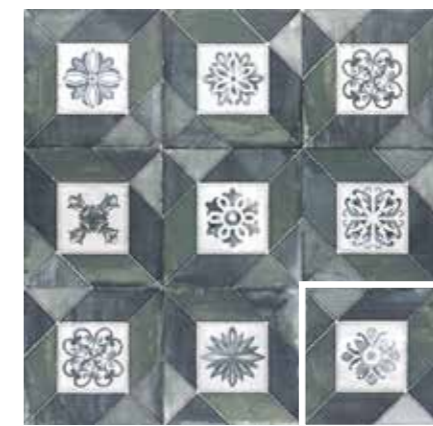

Elegance Cream 20x20 · 8"x8" ^
Deco Elegance Cream 20x20 · 8"x8"

Elegance Grey 20x20 · 8"x8" >
Deco Elegance Grey 20x20 · 8"x8"
*Concav Grey 15x30 · 6"x12" *(Ver serie completa en /
Check complete series in: TILE BOOK COLLECTIONS 2026)

ELEGANCE WHITE
20x20 (M 280) 8"x8"

ELEGANCE CREAM
20x20 (M 280) 8"x8"

ELEGANCE BROWN
20x20 (M 280) 8"x8"

ELEGANCE BLU GREEN
20x20 (M 280) 8"x8"

ELEGANCE GREY
20x20 (M 280) 8"x8"

KINGDOM
20x20 (M 280) 8"x8"

DECO ELEGANCE CREAM
20x20 (M 280) 8"x8"

DECO ELEGANCE BROWN
20x20 (M 280) 8"x8"

DECO ELEGANCE BLU GREEN
20x20 (M 280) 8"x8"

DECO ELEGANCE GREY
20x20 (M 280) 8"x8"

Elegance Brown 20x20 - 8"x8" V
Elegance Glamour 20x20 - 8"x8"