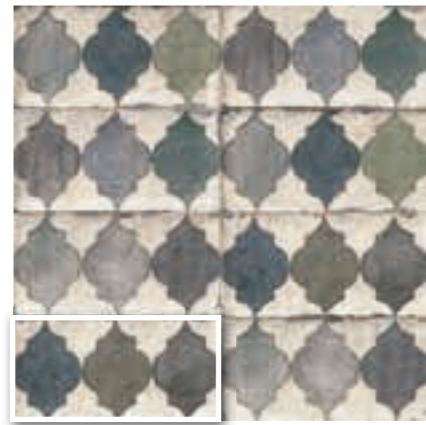

Esenzia Bianco 15x30 · 6"x12" · Esenzia Note 15x30 · 6"x12" · Fabola Blu 15x30 · 6"x12"

ESENZIA GRANO
15x30 (M 152) 6"x12"

ESENZIA MARE
15x30 (M 152) 6"x12"

ESENZIA TERRA
15x30 (M 152) 6"x12"

ESENZIA BLANCO
15x30 (M 152) 6"x12"

ESENZIA PERLA
15x30 (M 152) 6"x12"

ESENZIA NOTE
15x30 (M 152) 6"x12"

FENICE
15x30 (M 220) 6"x12"

GÓNDOLA
15x30 (M 220) 6"x12"

PADUA
15x30 (M 220) 6"x12"

FABOLA GREEN
15x30 (M 220) 6"x12"

FABOLA BLU
15x30 (M 220) 6"x12"