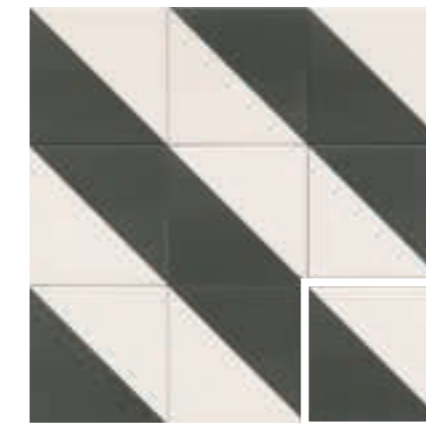

FIRED MIDDLE BLACK
20x20 (M 280) 8"x8"