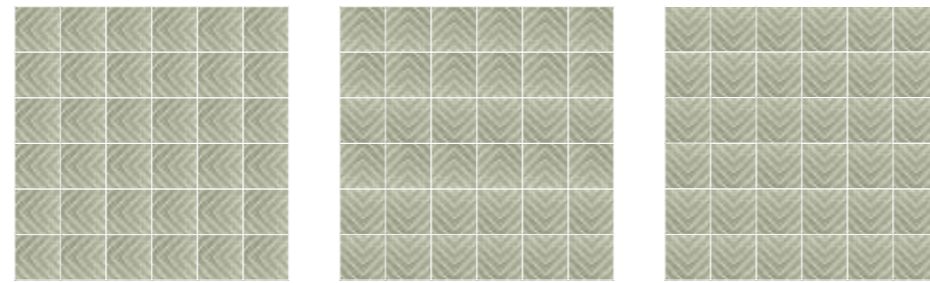

Green Season 20x20 · 8"x8" · Decor Green One 20x20 · 8"x8" · Decor Green Two 20x20 · 8"x8" ^  
Decor Green Three 20x20 · 8"x8" · Decor Green Four 20x20 · 8"x8"  
\*Concav White 15x30 · 6"x12" \*(Serie completa en / Complete series in: TILE BOOK COLLECTIONS 2026)

WHITE SEASON  
20x20 (M 280) 8"x8"

GREEN SEASON  
20x20 (M 280) 8"x8"

DECOR GREEN THREE  
20x20 (M 280) 8"x8"

Ideas de colocación · Laying Patterns

ESCALA REDUCIDA  
REDUCED SCALE

DECOR GREEN ONE  
20x20 (M 280) 8"x8"

Ideas de colocación · Laying Patterns

ESCALA REDUCIDA  
REDUCED SCALE

DECOR GREEN FOUR  
20x20 (M 280) 8"x8"

Ideas de colocación · Laying Patterns

ESCALA REDUCIDA  
REDUCED SCALE

DECOR GREEN TWO  
20x20 (M 280) 8"x8"