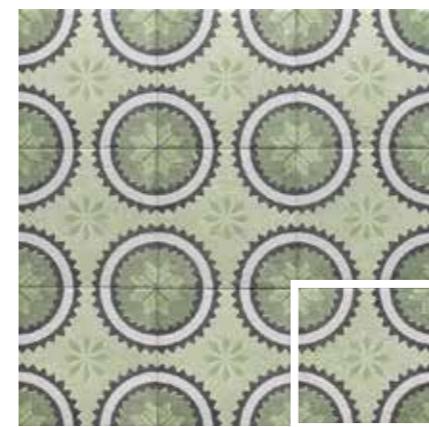

WHITE SEASON  
20x20 (M 280) 8"x8"

GREEN SEASON  
20x20 (M 280) 8"x8"

DECOR GREEN THREE  
20x20 (M 280) 8"x8"

Ideas de colocación · Laying Patterns

ESCALA REDUCIDA  
REDUCED SCALE

DECOR GREEN ONE  
20x20 (M 280) 8"x8"

Ideas de colocación · Laying Patterns

ESCALA REDUCIDA  
REDUCED SCALE

DECOR GREEN FOUR  
20x20 (M 280) 8"x8"

Ideas de colocación · Laying Patterns

ESCALA REDUCIDA  
REDUCED SCALE

DECOR GREEN TWO  
20x20 (M 280) 8"x8"

Ideas de colocación · Laying Patterns

ESCALA REDUCIDA  
REDUCED SCALE

DECOR PRAIRIE  
20x20 (M 280) 8"x8"

| MEDIDAS       | PIEZAS / CAJA | PIEZAS / M² | M² / CAJA | CAJA / PALLET | PESO / M² | PESO / PIEZA | PESO / CAJA | M² / PALLET | PESO / PALLET | VENTA |
|---------------|---------------|-------------|-----------|---------------|-----------|--------------|-------------|-------------|---------------|-------|
| 20x20 - 8"x8" | 25            | 25          | 1         | 75            | 18,91     | 0,76         | 18,91       | 75          | 1.418         | M²    |