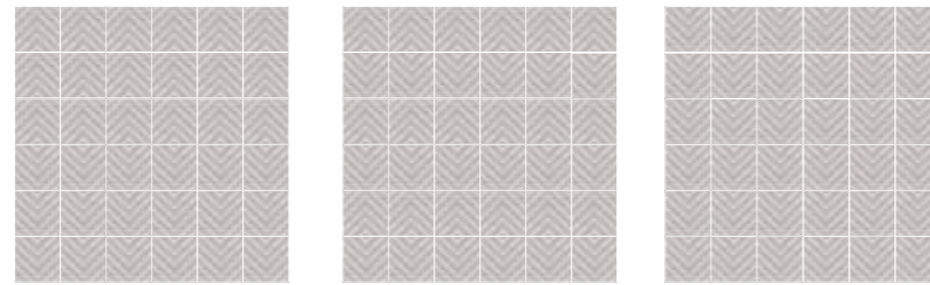

GREY NEUTRAL

20x20 · 8"x8"

PAVIMENTO
Y REVESTIMIENTO
FLOOR & WALL TILE

ACABADO MATE
MATT FINISH

DESTONIFICADO
VARIATION

ANTIDESLIZANTE
ANTI SLIP

INTERIOR ESPACIO DOMÉSTICO
DOMESTIC SPACES (INDOORS)

INTERIOR ESPACIO PÚBLICO
PUBLIC AREAS (INDOORS)

REVESTIMIENTO VASO PISCINA
INTERIOR OF THE POOL

ESPACIO EXTERIOR
OUTDOORS

△ Decor Grey Two 20x20 · 8"x8"

WHITE SEASON
20x20 (M 280) 8"x8"

GREY SEASON
20x20 (M 280) 8"x8"

DECOR GREY THREE
20x20 (M 280) 8"x8"

Ideas de colocación · Laying Patterns ESCALA REDUCIDA REDUCED SCALE

DECOR GREY ONE
20x20 (M 280) 8"x8"

Ideas de colocación · Laying Patterns ESCALA REDUCIDA REDUCED SCALE

DECOR GREY FOUR
20x20 (M 280) 8"x8"