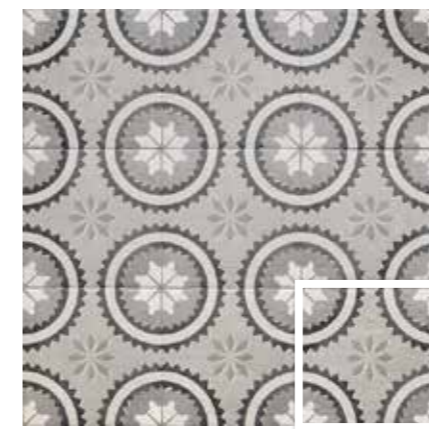

Ideas de colocación · Laying Patterns ESCALA REDUCIDA REDUCED SCALE

DECOR GREY ONE
20x20 (M 280) 8"x8"

Ideas de colocación · Laying Patterns ESCALA REDUCIDA REDUCED SCALE

DECOR GREY FOUR
20x20 (M 280) 8"x8"

Ideas de colocación · Laying Patterns ESCALA REDUCIDA REDUCED SCALE

DECOR GREY TWO
20x20 (M 280) 8"x8"

Ideas de colocación · Laying Patterns ESCALA REDUCIDA REDUCED SCALE

DECOR NEUTRAL
20x20 (M 280) 8"x8"