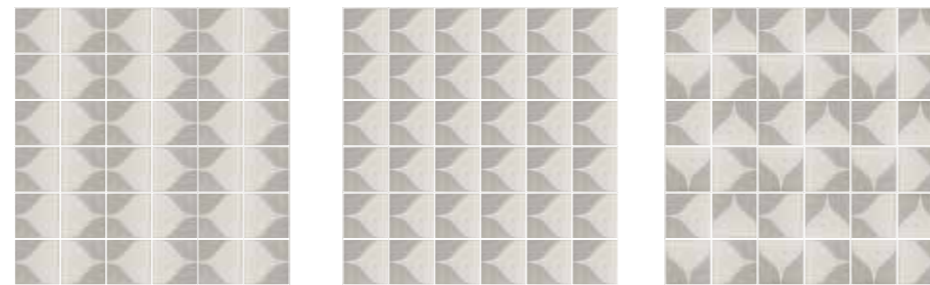

Ideas de colocación · Laying Patterns ESCALA REDUCIDA REDUCED SCALE

DECOR GREY ONE
20x20 (M 280) 8"x8"

Ideas de colocación · Laying Patterns ESCALA REDUCIDA REDUCED SCALE

DECOR GREY FOUR
20x20 (M 280) 8"x8"

Ideas de colocación · Laying Patterns ESCALA REDUCIDA REDUCED SCALE

DECOR GREY TWO
20x20 (M 280) 8"x8"

Ideas de colocación · Laying Patterns ESCALA REDUCIDA REDUCED SCALE

DECOR NEUTRAL
20x20 (M 280) 8"x8"