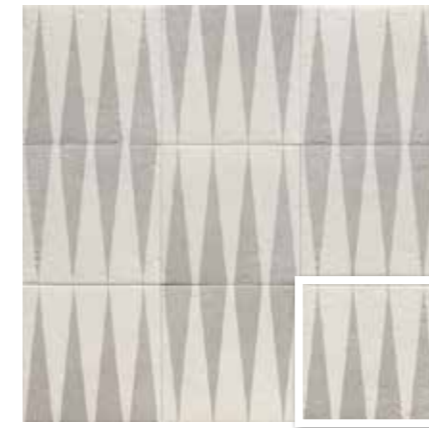

GREY NEUTRAL

20x20 · 8"x8"

PAVIMENTO
Y REVESTIMIENTO
FLOOR & WALL TILE

ACABADO MATE
MATT FINISH

DESTONIFICADO
VARIATION

ANTIDESLIZANTE
ANTI SLIP

INTERIOR ESPACIO DOMÉSTICO
DOMESTIC SPACES (INDOORS)

INTERIOR ESPACIO PÚBLICO
PUBLIC AREAS (INDOORS)

REVESTIMIENTO VASO PISCINA
INTERIOR OF THE POOL

ESPACIO EXTERIOR
OUTDOORS

△ Decor Grey Two 20x20 · 8"x8"

WHITE SEASON
20x20 (M 280) 8"x8"

GREY SEASON
20x20 (M 280) 8"x8"

DECOR GREY THREE
20x20 (M 280) 8"x8"

Ideas de colocación · Laying Patterns ESCALA REDUCIDA REDUCED SCALE

DECOR GREY ONE
20x20 (M 280) 8"x8"

Ideas de colocación · Laying Patterns ESCALA REDUCIDA REDUCED SCALE

DECOR GREY FOUR
20x20 (M 280) 8"x8"