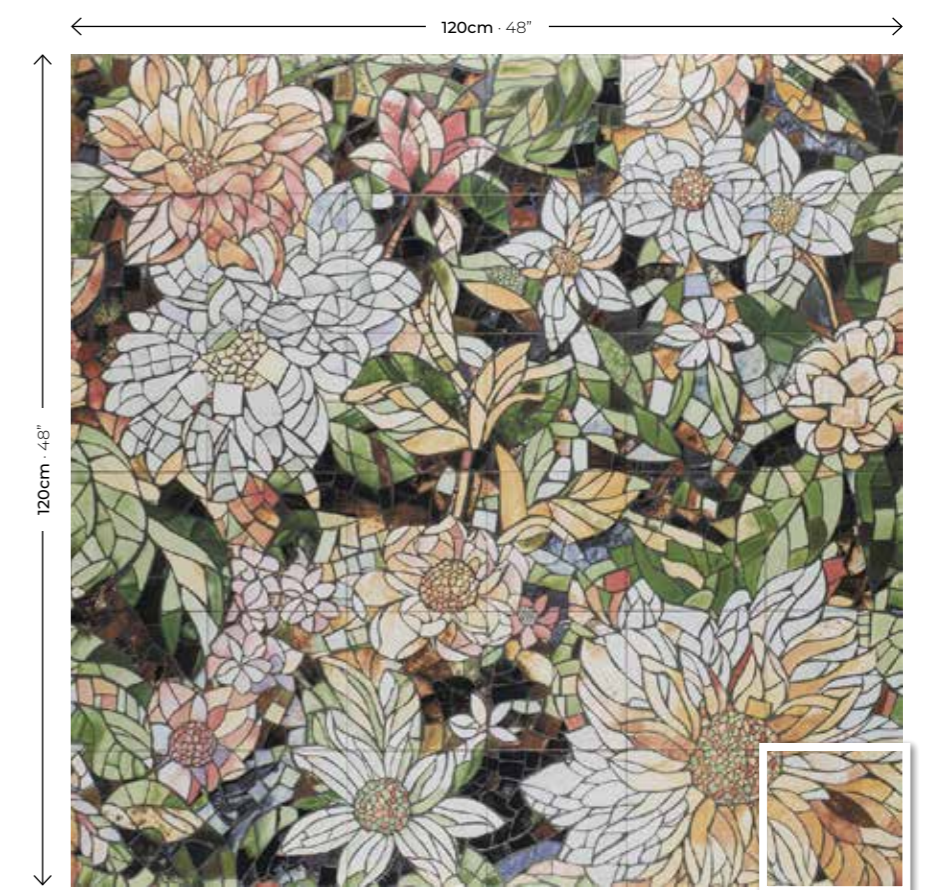

MURAL SINFONIA
120x120 (P 1400) 48"x48"
(Set de 36 piezas de 20x20 · Set of 36 pieces, 8"x8")