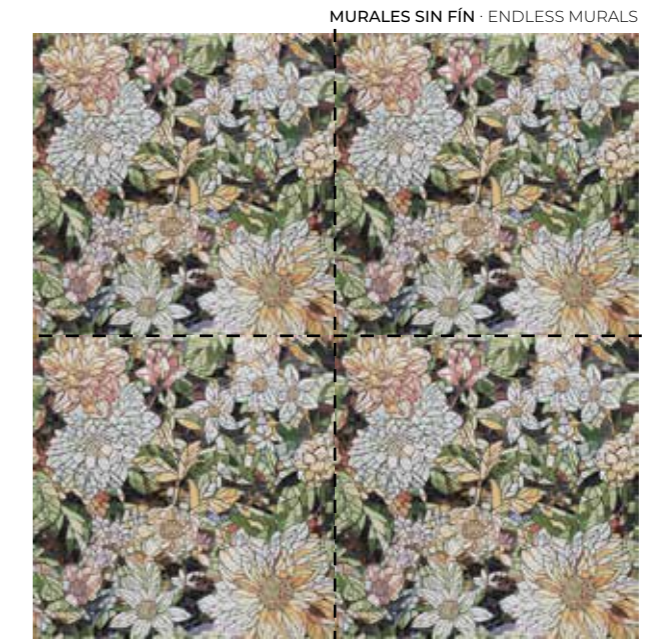

COMPOSICIÓN 4 MURALES · 4 MURALS COMPOSITION

MEDIDAS	PIEZAS / CAJA	PIEZAS / M²	M² / CAJA	CAJA / PALLET	PESO / M²	PESO / PIEZA	PESO / CAJA	M² / PALLET	PESO / PALLET	VENTA
20x20 · 8"x8"	25	25	1	75	18,91	0,76	18,91	75	1.418	M²
120x120 · 48"x48"	36	25	1,44	48	18,91	0,76	27,36	69,12	1.313	SET MURAL 120x120