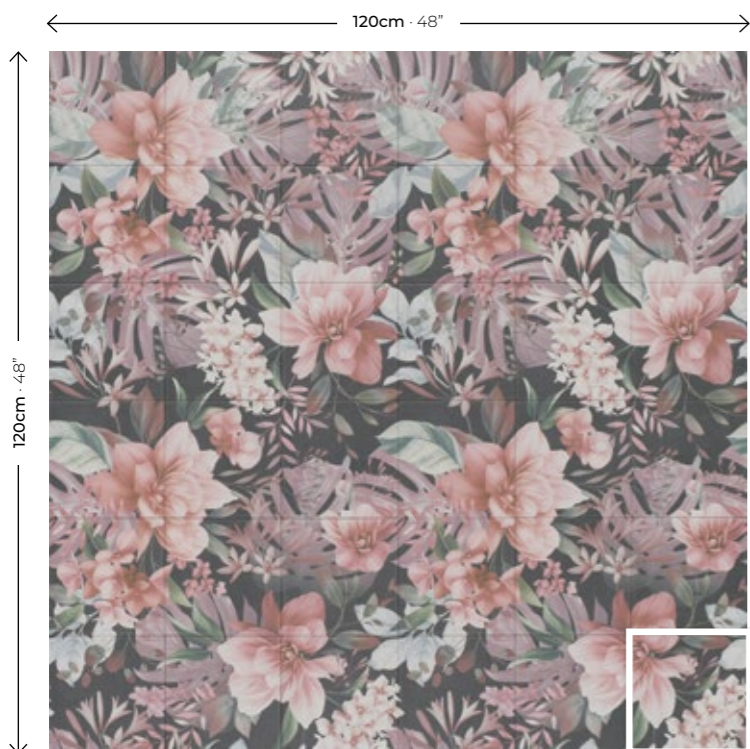

Technical Shell 20x20 · 8"x8" · Technical Basil 20x20 · 8"x8"
Technical Makeup 20x20 · 8"x8" · Technical Navy 20x20 · 8"x8"

Technical Shell 20x20 · 8"x8"
Technical Jean 20x20 · 8"x8"
Technical Makeup 20x20 · 8"x8"

Technical Shell 20x20 · 8"x8"
· Technical Jean 20x20 · 8"x8"
Technical Navy 20x20 · 8"x8"
Technical Koala 20x20 · 8"x8"
Technical Tangerine 20x20 · 8"x8"

Technical Shell 20x20 · 8"x8" · Technical Steel 20x20 · 8"x8"
Secrets White 20x20 · 8"x8"

MURAL ROSSES
120x120 (P 1300) formado por 36 piezas de 20x20
48"x48" formed by 36 pieces of 8"x8"

SECRETS WHITE
20x20 (M 280) 8"x8"

SECRETS GREEN
20x20 (M 280) 8"x8"

TECHNICAL SOFT 6
20x20 · 8"x8"

TECHNICAL SHELL
20x20 (M 280) 8"x8"