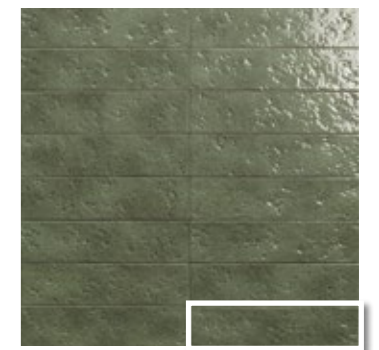

Amalfi Bianco 7,5x30 · 3"x12" · Amalfi Pietra 7,5x30 · 3"x12"  
Centro Normandy Black 20x20 · 8"x8"

AMALFI BIANCO  
7,5x30 (M 260) 3"x12"

AMALFI PIETRA  
7,5x30 (M 260) 3"x12"

AMALFI LAGUNA  
7,5x30 (M 260) 3"x12"

AMALFI SABBIA  
7,5x30 (M 260) 3"x12"

AMALFI MARE  
7,5x30 (M 260) 3"x12"

AMALFI SELVA  
7,5x30 (M 260) 3"x12"

AMALFI SMERALDO  
7,5x30 (M 260) 3"x12"

AMALFI CIPRESSO  
7,5x30 (M 260) 3"x12"

MEDIDAS	PIEZAS / CAJA	PIEZAS / M <sup>2</sup>	M <sup>2</sup> / CAJA	CAJA / PALLET	PESO / M <sup>2</sup>	PESO / PIEZA	PESO / CAJA	M <sup>2</sup> / PALLET	PESO / PALLET	VENTA
7,5 x 30 · 3" x 12"	22	44	0,5	160	14,08	0,32	7,04	80	1.126	M <sup>2</sup>