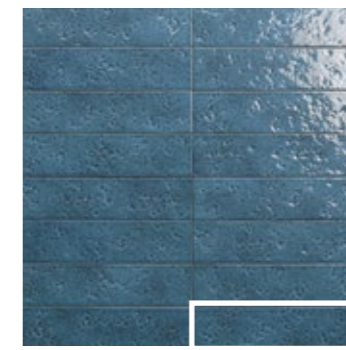

Amalfi Bianco 7,5x30 · 3"x12" · Amalfi Pietra 7,5x30 · 3"x12"  
Centro Normandy Black 20x20 · 8"x8"

AMALFI BIANCO  
7,5x30 (M 260) 3"x12"

AMALFI PIETRA  
7,5x30 (M 260) 3"x12"

AMALFI LAGUNA  
7,5x30 (M 260) 3"x12"

AMALFI SABBIA  
7,5x30 (M 260) 3"x12"

AMALFI MARE  
7,5x30 (M 260) 3"x12"

AMALFI SELVA  
7,5x30 (M 260) 3"x12"

AMALFI SMERALDO  
7,5x30 (M 260) 3"x12"

AMALFI CIPRESSO  
7,5x30 (M 260) 3"x12"

MEDIDAS	PIEZAS / CAJA	PIEZAS / M <sup>2</sup>	M <sup>2</sup> / CAJA	CAJA / PALLET	PESO / M <sup>2</sup>	PESO / PIEZA	PESO / CAJA	M <sup>2</sup> / PALLET	PESO / PALLET	VENTA
7,5 x 30 · 3" x 12"	22	44	0,5	160	14,08	0,32	7,04	80	1.126	M <sup>2</sup>