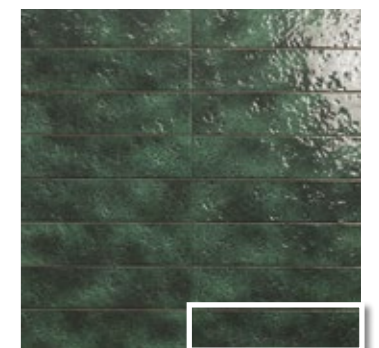

Amalfi Bianco 7,5x30 · 3"x12" · Amalfi Pietra 7,5x30 · 3"x12"  
Centro Normandy Black 20x20 · 8"x8"

AMALFI BIANCO  
7,5x30 (M 260) 3"x12"

AMALFI PIETRA  
7,5x30 (M 260) 3"x12"

AMALFI LAGUNA  
7,5x30 (M 260) 3"x12"

AMALFI SABBIA  
7,5x30 (M 260) 3"x12"

AMALFI MARE  
7,5x30 (M 260) 3"x12"

AMALFI SELVA  
7,5x30 (M 260) 3"x12"

AMALFI SMERALDO  
7,5x30 (M 260) 3"x12"

AMALFI CIPRESSO  
7,5x30 (M 260) 3"x12"

MEDIDAS	PIEZAS / CAJA	PIEZAS / M <sup>2</sup>	M <sup>2</sup> / CAJA	CAJA / PALLET	PESO / M <sup>2</sup>	PESO / PIEZA	PESO / CAJA	M <sup>2</sup> / PALLET	PESO / PALLET	VENTA
7,5 x 30 · 3" x 12"	22	44	0,5	160	14,08	0,32	7,04	80	1.126	M <sup>2</sup>