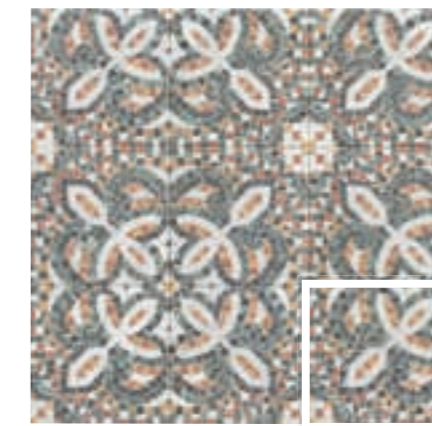

VIA AUGUSTA

20x20 · 8" x 8"

- ANTIDESLIZANTE ANTI SLIP
- ACABADO MATE MATT FINISH
- PAVIMENTO Y REVESTIMIENTO FLOOR & WALL TILE
- RES. A LAS MANCHAS RESISTANT TO STAINS CLASE 5
- RES. AL RAYADO SCRATCH RESISTANT MOHS 6
- RES. AL DESGASTE WEAR RESISTANT PEI IV
- RES. A LOS QUÍMICOS RESISTANT TO CHEMICALS GA-GLA-GHA

Via Augusta 20x20 · 8"x8"

Via Augusta 20x20 · 8"x8"

VIA AUGUSTA
20x20 (M 280) 8"x8"

- IMPERMEABLE WATER RESISTANT
- COLORES INALTERABLES UNALTERABLE COLORS
- HIGIÉNICO HYGIENIC
- INTERIOR ESPACIO DOMÉSTICO DOMESTIC SPACES (INDOORS)
- R-10
- IGNÍFUGO FIREPROOF
- FÁCIL LIMPIEZA EASY TO CLEAN
- ECOLÓGICO ECOLOGIC
- INTERIOR ESPACIO PÚBLICO PUBLIC AREAS (INDOORS)
- REVESTIMIENTO VASO PISCINA INTERIOR OF THE POOL