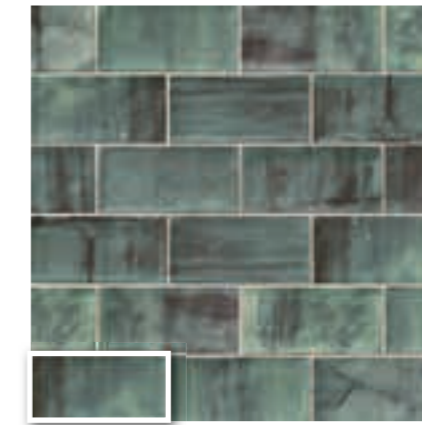

# VERONA

10x20 · 4"x8"

VERONA 10x20 · 4"x8"

REVESTIMIENTO  
WALL TILE

BRILLO  
GLOSSY

DESTONIFICADO  
VARIATION

VERONA 10 ICE  
10x20 (M 190) 4"x8"

VERONA 10 GRIS  
10x20 (M 190) 4"x8"

Verona 10 Gris 10x20 · 4"x8"

VERONA 10 BLANCO  
10x20 (M 190) 4"x8"

VERONA 10 VERDE  
10x20 (M 190) 4"x8"

VERONA 10 BLU  
10x20 (M 190) 4"x8"

## PAVIMENTO COORDINADO VERONA VERONA FLOOR TILE

SATINADO / SEMI-GLOSS

PAV. VERONA BLANCO  
20x20 (M 220) 8"x8"

PAV. VERONA VERDE  
20x20 (M 220) 8"x8"

PAV. VERONA DECOR  
20x20 (M 220) 8"x8"

Verona 10 Ice · 10x20 · 4"x8" · Verona 10 Verde · 10x20 · 4"x8"