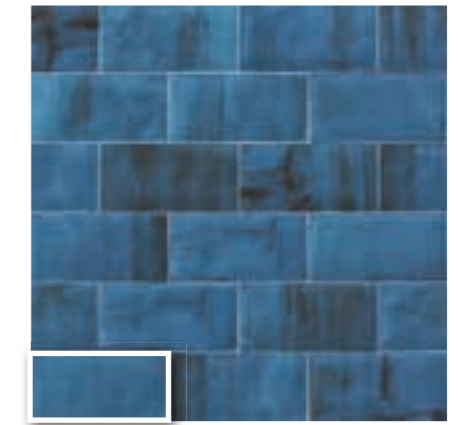

# VERONA

10x20 · 4"x8"

VERONA 10x20 · 4"x8"

REVESTIMIENTO  
WALL TILE

BRILLO  
GLOSSY

DESTONIFICADO  
VARIATION

VERONA 10 ICE  
10x20 (M 190) 4"x8"

VERONA 10 GRIS  
10x20 (M 190) 4"x8"

Verona 10 Gris 10x20 · 4"x8"

VERONA 10 BLANCO  
10x20 (M 190) 4"x8"

VERONA 10 VERDE  
10x20 (M 190) 4"x8"

VERONA 10 BLU  
10x20 (M 190) 4"x8"

## PAVIMENTO COORDINADO VERONA VERONA FLOOR TILE

SATINADO / SEMI-GLOSS

PAV. VERONA BLANCO  
20x20 (M 220) 8"x8"

PAV. VERONA VERDE  
20x20 (M 220) 8"x8"

PAV. VERONA DECOR  
20x20 (M 220) 8"x8"

Verona 10 Ice · 10x20 · 4"x8" · Verona 10 Verde · 10x20 · 4"x8"