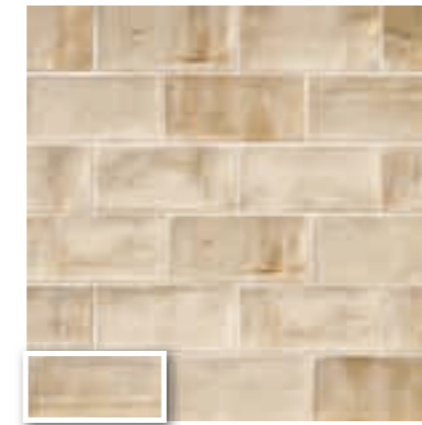

# VERONA

10x20 · 4"x8"

VERONA 10x20 · 4"x8"

REVESTIMIENTO  
WALL TILE

BRILLO  
GLOSSY

DESTONIFICADO  
VARIATION

VERONA 10 ICE  
10x20 (M 190) 4"x8"

VERONA 10 GRIS  
10x20 (M 190) 4"x8"

Verona 10 Gris 10x20 · 4"x8"

VERONA 10 BLANCO  
10x20 (M 190) 4"x8"

VERONA 10 VERDE  
10x20 (M 190) 4"x8"

VERONA 10 BLU  
10x20 (M 190) 4"x8"

## PAVIMENTO COORDINADO VERONA VERONA FLOOR TILE

SATINADO / SEMI-GLOSS

PAV. VERONA BLANCO  
20x20 (M 220) 8"x8"

PAV. VERONA VERDE  
20x20 (M 220) 8"x8"

PAV. VERONA DECOR  
20x20 (M 220) 8"x8"

Verona 10 Ice · 10x20 · 4"x8" · Verona 10 Verde · 10x20 · 4"x8"