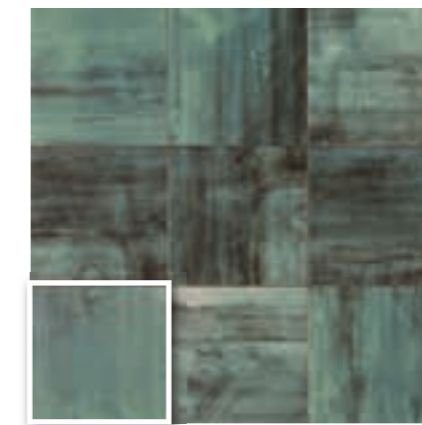

# VERONA

10x20 · 4"x8"

VERONA 10x20 · 4"x8"

REVESTIMIENTO  
WALL TILE

BRILLO  
GLOSSY

DESTONIFICADO  
VARIATION

VERONA 10 ICE  
10x20 (M 190) 4"x8"

VERONA 10 GRIS  
10x20 (M 190) 4"x8"

Verona 10 Gris 10x20 · 4"x8"

VERONA 10 BLANCO  
10x20 (M 190) 4"x8"

VERONA 10 VERDE  
10x20 (M 190) 4"x8"

VERONA 10 BLU  
10x20 (M 190) 4"x8"

## PAVIMENTO COORDINADO VERONA VERONA FLOOR TILE

SATINADO / SEMI-GLOSS

PAV. VERONA BLANCO  
20x20 (M 220) 8"x8"

PAV. VERONA VERDE  
20x20 (M 220) 8"x8"

PAV. VERONA DECOR  
20x20 (M 220) 8"x8"

Verona 10 Ice · 10x20 · 4"x8" · Verona 10 Verde · 10x20 · 4"x8"