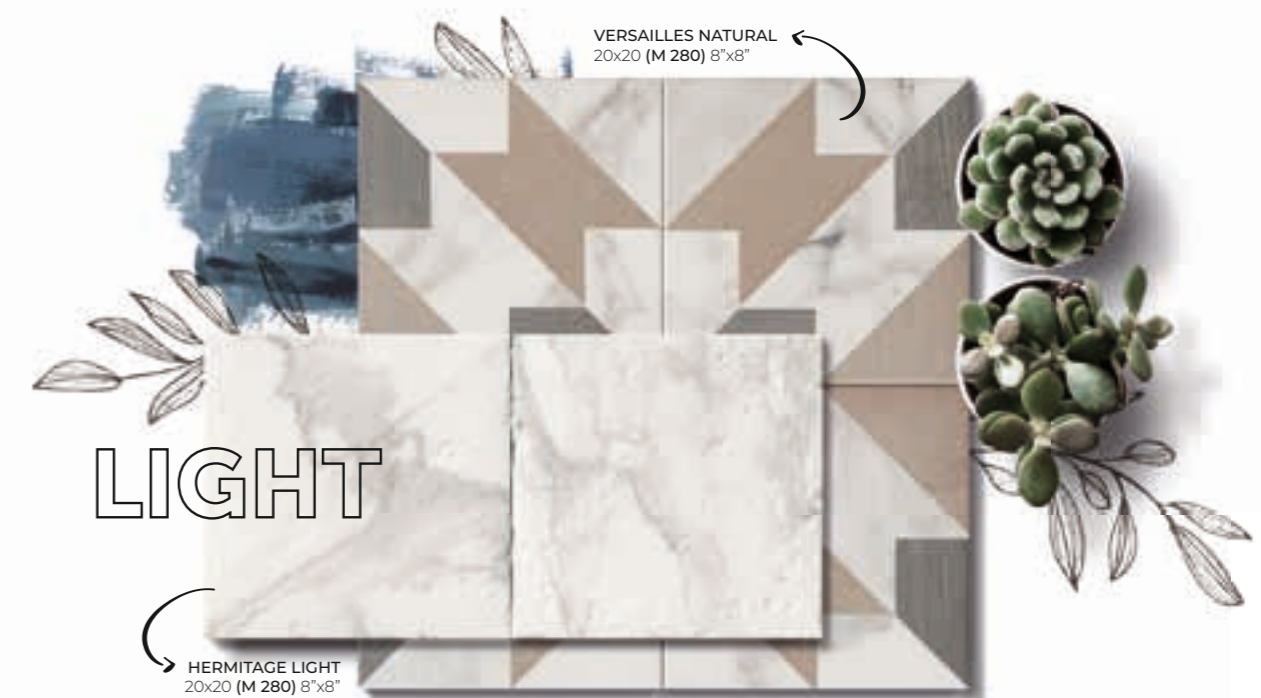

VERSAILLES · HERMITAGE

20x20 · 8" x 8"

- IMPERMEABLE
WATER RESISTANT
- COLORES INALTERABLES
UNALTERABLE COLORS
- HIGIÉNICO
HYGIENIC
- INTERIOR ESPACIO DOMÉSTICO
DOMESTIC SPACES (INDOORS)
- IGNÍFUGO
FIREPROOF
- FÁCIL LIMPIEZA
EASY TO CLEAN
- ECOLÓGICO
ECOLOGIC
- INTERIOR ESPACIO PÚBLICO
PUBLIC AREAS (INDOORS)
- R-10
- REVESTIMIENTO VASO PISCINA
INTERIOR OF THE POOL

OPTYM
ORIGINAL PORCELAIN TILE

MAINZU
PORCELAIN

Hermitage Light 20x20 · 8"x8" · Versailles Natural 20x20 · 8"x8"

VERSAILLES · HERMITAGE 20x20 · 8" x 8"

Hermitage Light 20x20 · 8"x8" · Hermitage Emerald 20x20 · 8"x8" · Versailles Colonial 20x20 · 8"x8"