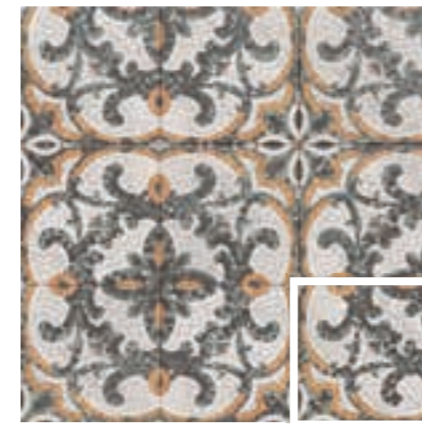

HERMITAGE DARK
20x20 (M 280) 8"x8"

HERMITAGE EMERALD
20x20 (M 280) 8"x8"

VERSAILLES NATURAL
20x20 (M 280) 8"x8"

VERSAILLES WOOD
20x20 (M 280) 8"x8"

VERSAILLES DARK
20x20 (M 280) 8"x8"

VERSAILLES MOSAIC
20x20 (M 280) 8"x8"

VERSAILLES COLONIAL
20x20 (M 280) 8"x8"

OPTYM
ORIGINAL PORCELAIN TILE

MAINZU
PORCELAIN

MEDIDAS	PIEZAS / CAJA	PIEZAS / M ²	M ² / CAJA	CAJA / PALLET	PESO / M ²	PESO / PIEZA	PESO / CAJA	M ² / PALLET	PESO / PALLET	VENTA
20 x 20 · 8" x 8"	25	25	1	75	18,91	0,76	18,91	75	1.418	M ²