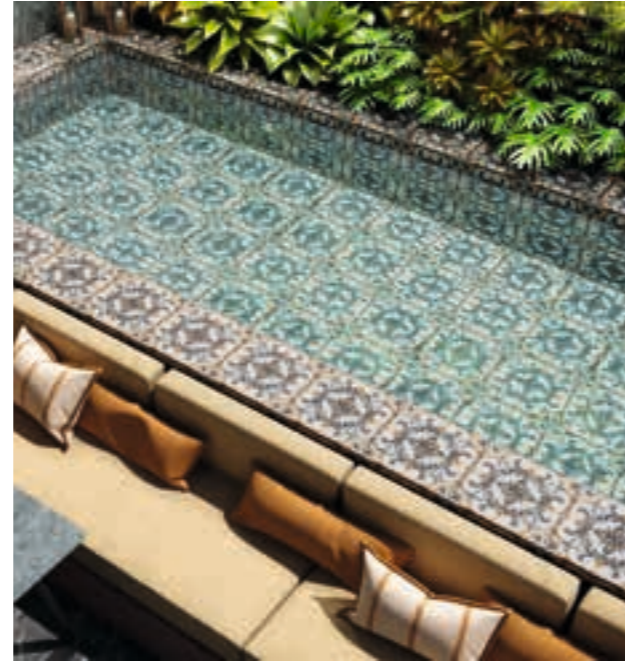

VERSAILLES · HERMITAGE

20x20 · 8" x 8"

- IMPERMEABLE
WATER RESISTANT
- COLORES INALTERABLES
UNALTERABLE COLORS
- HIGIÉNICO
HYGIENIC
- INTERIOR ESPACIO DOMÉSTICO
DOMESTIC SPACES (INDOORS)
- IGNÍFUGO
FIREPROOF
- FÁCIL LIMPIEZA
EASY TO CLEAN
- ECOLÓGICO
ECOLOGIC
- INTERIOR ESPACIO PÚBLICO
PUBLIC AREAS (INDOORS)
- R-10
- REVESTIMIENTO VASO PISCINA
INTERIOR OF THE POOL

OPTYM
ORIGINAL PORCELAIN TILE

MAINZU
PORCELAIN

Hermitage Light 20x20 · 8"x8" · Versailles Natural 20x20 · 8"x8"

VERSAILLES · HERMITAGE 20x20 · 8" x 8"

Hermitage Light 20x20 · 8"x8" · Hermitage Emerald 20x20 · 8"x8" · Versailles Colonial 20x20 · 8"x8"