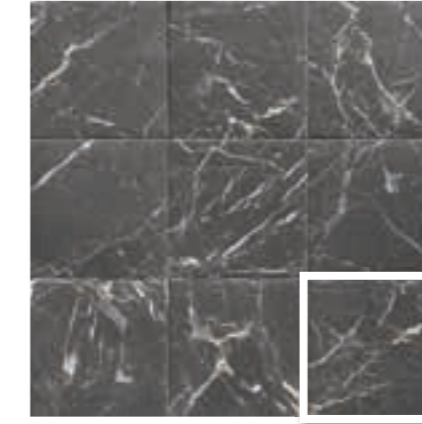

HERMITAGE DARK
20x20 (M 280) 8"x8"

HERMITAGE EMERALD
20x20 (M 280) 8"x8"

VERSAILLES NATURAL
20x20 (M 280) 8"x8"

VERSAILLES WOOD
20x20 (M 280) 8"x8"

VERSAILLES DARK
20x20 (M 280) 8"x8"

VERSAILLES MOSAIC
20x20 (M 280) 8"x8"