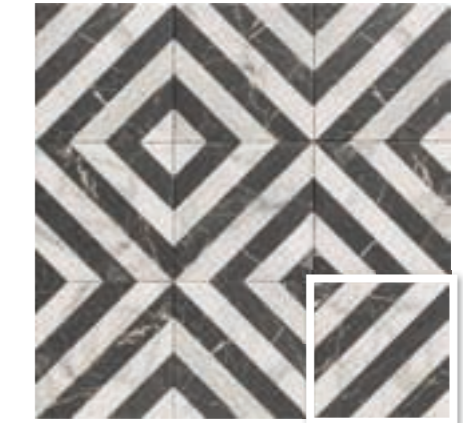

HERMITAGE DARK
20x20 (M 280) 8"x8"

HERMITAGE EMERALD
20x20 (M 280) 8"x8"

VERSAILLES NATURAL
20x20 (M 280) 8"x8"

VERSAILLES WOOD
20x20 (M 280) 8"x8"

VERSAILLES DARK
20x20 (M 280) 8"x8"

VERSAILLES MOSAIC
20x20 (M 280) 8"x8"

VERSAILLES COLONIAL
20x20 (M 280) 8"x8"

OPTYM
ORIGINAL PORCELAIN TILE

MAINZU
PORCELAIN

MEDIDAS	PIEZAS / CAJA	PIEZAS / M ²	M ² / CAJA	CAJA / PALLET	PESO / M ²	PESO / PIEZA	PESO / CAJA	M ² / PALLET	PESO / PALLET	VENTA
20 x 20 · 8" x 8"	25	25	1	75	18,91	0,76	18,91	75	1.418	M ²