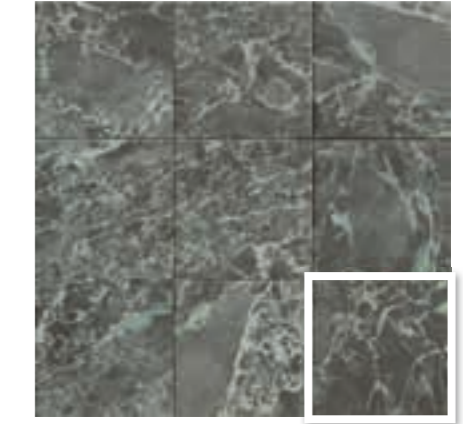

HERMITAGE DARK
20x20 (M 280) 8"x8"

HERMITAGE EMERALD
20x20 (M 280) 8"x8"

VERSAILLES NATURAL
20x20 (M 280) 8"x8"

VERSAILLES WOOD
20x20 (M 280) 8"x8"

VERSAILLES DARK
20x20 (M 280) 8"x8"

VERSAILLES MOSAIC
20x20 (M 280) 8"x8"