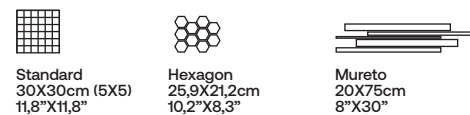

Bannau

INFORMACIÓN TÉCNICA · TECHNICAL INFORMATION
DONNÉES TECHNIQUES · TECHNISCHE MERKMALE

PORCELÁNICO · PORCELAIN TILE
GRÈS CÉRAM · FEINSTEINZEUG

SMOOTH GRIP

COLORES · COLORS · COULEURS · FARBEN

FORMATOS · SIZES · TAILLES · FORMATE

PIEZAS ESPECIALES · SPECIAL PIECES
PIÈCES SPÉCIALES · FORMSTÜCKE

GRES · FROST RESISTANT GRES FLORING · GRÈS EMAILÉ ·
BODENFLIESEN STEINZEUG ROSCHERBIG PRESSKANTE

PACKING

PACKING
→ 456

DESARROLLO GRÁFICO · GRAPHIC DEVELOPMENT · DÉVELOPPEMENT GRAPHIQUE · GRAFIKEN

Sand 60X120cm

matt finish → V2 shade variation