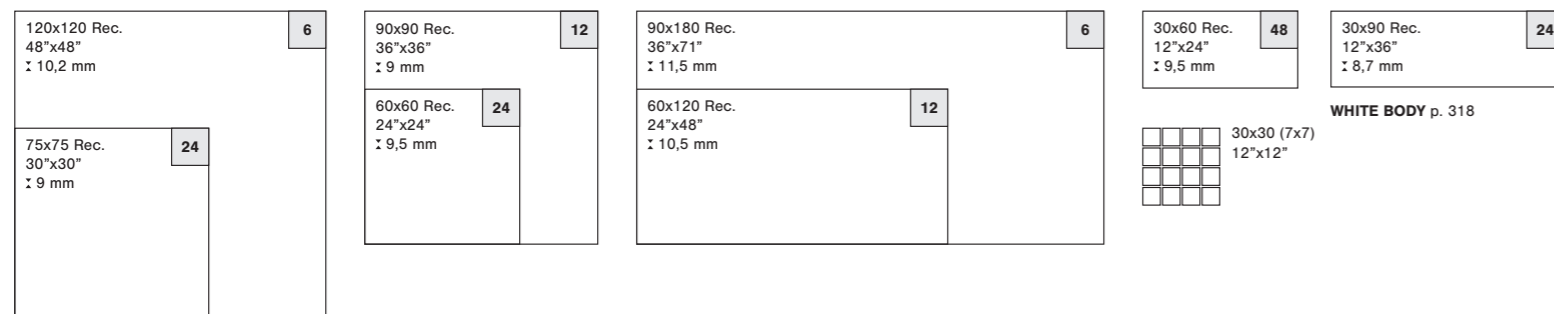

Rvto. / Wall / Rvtm: Cromat Marfil 60x120
Pvto. / Floor / Sol: Cromat Marfil 60x60

Formatos / Sizes / Formats

Disponible / Available / Disponible:
EXT Marfil, Perla - 120x120 Rec. / 60x60 Rec. / 60x120 Rec.

Cód. tarif.	MT	LP	EXT
120x120	SOL35	SOL38	SOL36
90x90	SOL29	SOL31	-
75x75	SOL20	SOL22	-
60x60	SOL12	SOL14	SOL13
90x180	SOL39	-	-
60x120	SOL25	SOL28	SOL26
30x60	SOL06	SOL08	-
30x30 (7x7)	MOS7	MOS7	-

Normas / Standar / Normes

Formatos / Sizes / Formats

60x120 Rec.
24"x48"
± 10,5 mm

Golden Cromat Oro Mate

 **La Casa de los Azulejos** .com

Cód. tarif. MT
60x120 P496