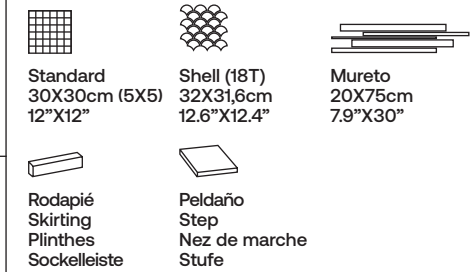

## Snow

120X120cm RC - VPRP61  
75X150cm RC - VPRP51  
60X120cm RC - VPRP71

120X280cm RC (6mm) - VPCP01

## White

60X120cm RC - VPRP71

polished finish → V3 shade variation

PORCELÁNICO · PORCELAIN TILE  
GRÈS CÉRAM · FEINSTEINZEUG

COLORES · COLORS · COULEURS · FARBEN

FORMATOS · SIZES · TAILLES · FORMATE

PIEZAS ESPECIALES · SPECIAL PIECES  
PIÈCES SPÉCIALES · FORMSTÜCKE