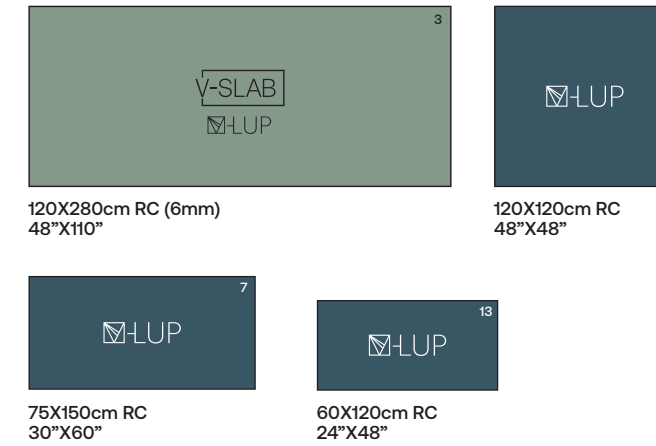

## Snow

120X120cm RC - VPRP61  
75X150cm RC - VPRP51  
60X120cm RC - VPRP71

120X280cm RC (6mm) - VPCP01

## White

60X120cm RC - VPRP71

polished finish → V3 shade variation

PORCELÁNICO · PORCELAIN TILE  
GRÈS CÉRAM · FEINSTEINZEUG

COLORES · COLORS · COULEURS · FARBEN

FORMATOS · SIZES · TAILLES · FORMATE

PIEZAS ESPECIALES · SPECIAL PIECES  
PIÈCES SPÉCIALES · FORMSTÜCKE