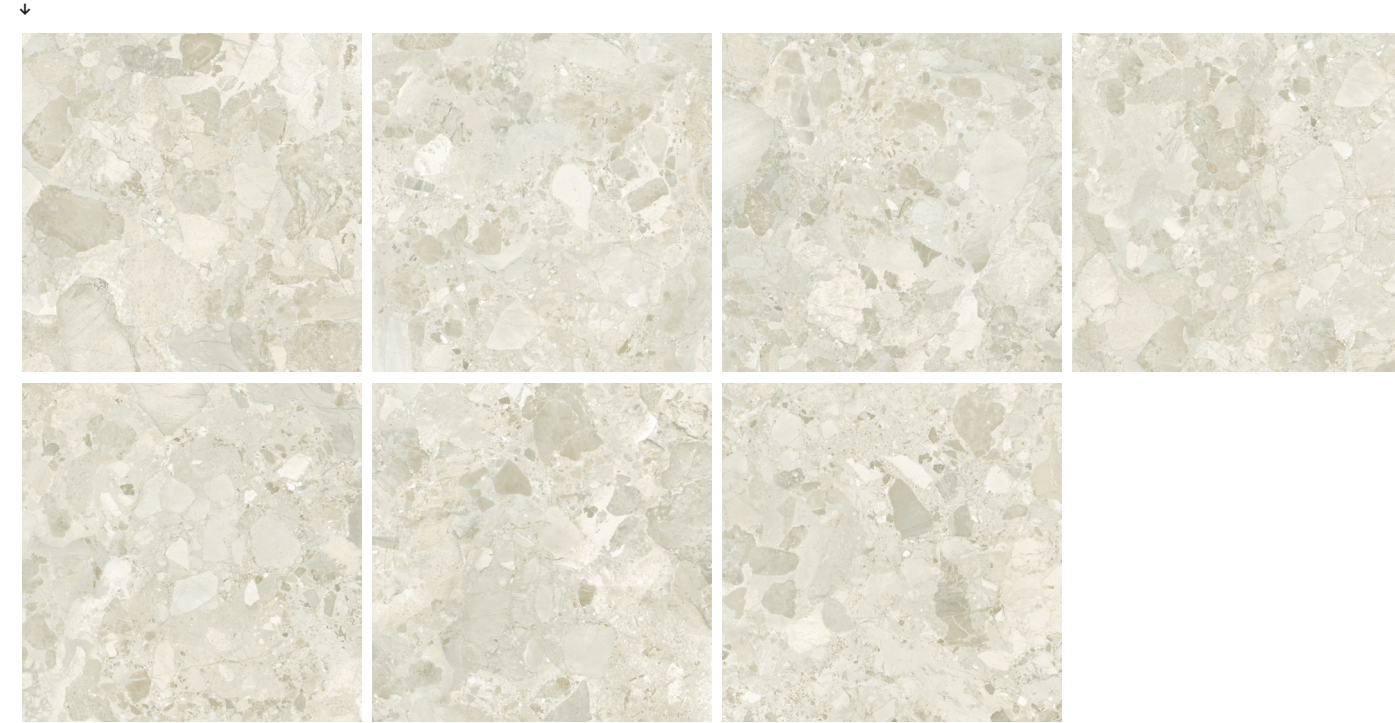

DESARROLLO GRÁFICO · GRAPHIC DEVELOPMENT · DÉVELOPPEMENT GRAPHIQUE · GRAFIKEN

Stone cream 100x100cm