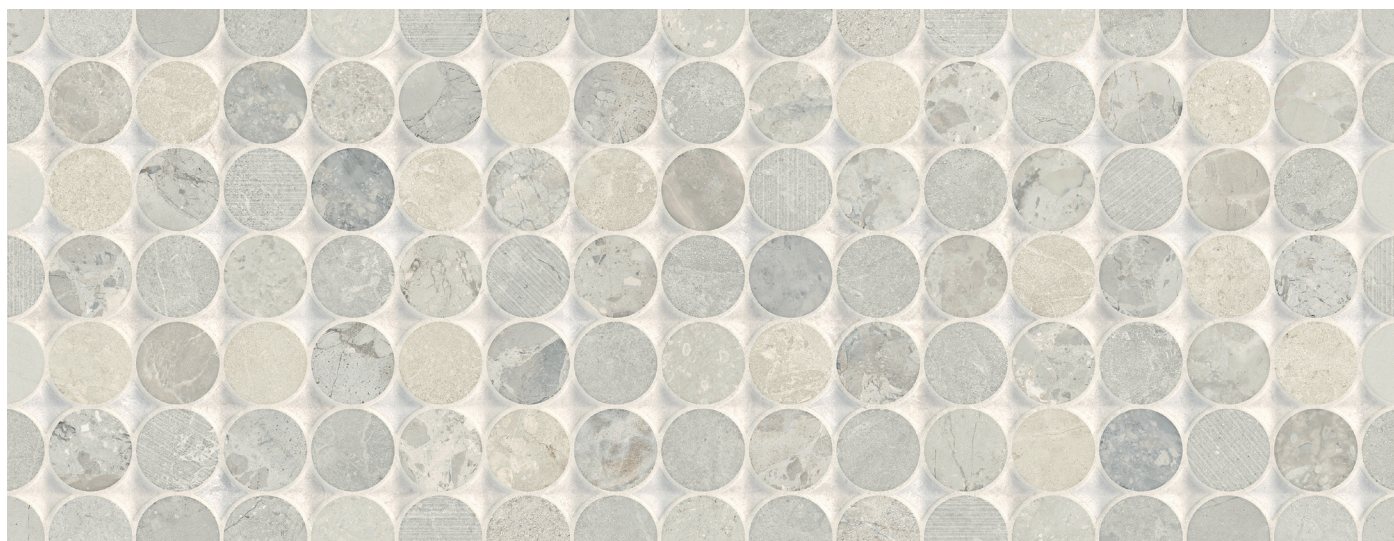

Greige

33,3X90cm RC - VRB105

Cream

33,3X90cm RC - VRB105

Mix

33,3X90cm RC DEC - VRB106

matt finish → V2 shade variation

PORCELÁNICO · PORCELAIN TILE
GRÈS CÉRAM · FEINSTEINZEUG

REVESTIMIENTO PASTA BLANCA
WHITE BODY WALL TILE

COLORES · COLORS · COULEURS · FARBEN

COLORES · COLORS · COULEURS · FARBEN

COLORES · COLORS

FORMATOS · SIZES · TAILLES · FORMATE

FORMATOS · SIZES · TAILLES · FORMATE

FORMATOS · SIZES

DESARROLLO GRÁFICO · GRAPHIC DEVELOPMENT · DÉVELOPPEMENT GRAPHIQUE · GRAFIKEN

Greige 120X280cm
↓