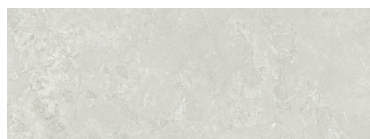

Greige

33,3X90cm RC - VRB105

Cream

33,3X90cm RC - VRB105

Mix

33,3X90cm RC DEC - VRB106

matt finish → V2 shade variation

PORCELÁNICO · PORCELAIN TILE
GRÈS CÉRAM · FEINSTEINZEUG

REVESTIMIENTO PASTA BLANCA
WHITE BODY WALL TILE

COLORES · COLORS · COULEURS · FARBEN

COLORES · COLORS · COULEURS · FARBEN

COLORES · COLORS

FORMATOS · SIZES · TAILLES · FORMATE

FORMATOS · SIZES · TAILLES · FORMATE

FORMATOS · SIZES

DESARROLLO GRÁFICO · GRAPHIC DEVELOPMENT · DÉVELOPPEMENT GRAPHIQUE · GRAFIKEN

Greige 120X280cm
↓