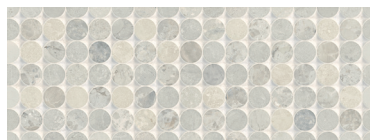

Greige

33,3X90cm RC - VRB105

Cream

33,3X90cm RC - VRB105

Mix

33,3X90cm RC DEC - VRB106

matt finish → V2 shade variation

PORCELÁNICO · PORCELAIN TILE
GRÈS CÉRAM · FEINSTEINZEUG

REVESTIMIENTO PASTA BLANCA
WHITE BODY WALL TILE

COLORES · COLORS · COULEURS · FARBEN

COLORES · COLORS · COULEURS · FARBEN

COLORES · COLORS

FORMATOS · SIZES · TAILLES · FORMATE

FORMATOS · SIZES · TAILLES · FORMATE

FORMATOS · SIZES

DESARROLLO GRÁFICO · GRAPHIC DEVELOPMENT · DÉVELOPPEMENT GRAPHIQUE · GRAFIKEN

Greige 120X280cm
↓