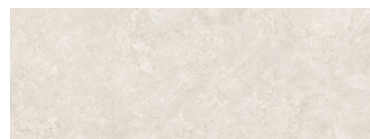

Greige

33,3X90cm RC - VRB105

Cream

33,3X90cm RC - VRB105

Mix

33,3X90cm RC DEC - VRB106

matt finish → V2 shade variation

PORCELÁNICO · PORCELAIN TILE
GRÈS CÉRAM · FEINSTEINZEUG

REVESTIMIENTO PASTA BLANCA
WHITE BODY WALL TILE

COLORES · COLORS · COULEURS · FARBEN

COLORES · COLORS · COULEURS · FARBEN

COLORES · COLORS

FORMATOS · SIZES · TAILLES · FORMATE

FORMATOS · SIZES · TAILLES · FORMATE

FORMATOS · SIZES

DESARROLLO GRÁFICO · GRAPHIC DEVELOPMENT · DÉVELOPPEMENT GRAPHIQUE · GRAFIKEN

Greige 120X280cm
↓