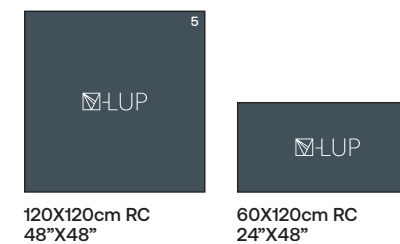

White

60X120cm RC - VPRP71
120X120cm RC - VPRP61

polished finish → V1 shade variation

PORCELÁNICO · PORCELAIN TILE
GRÈS CÉRAM · FEINSTEINZEUG

COLORES · COLORS · COULEURS · FARBEN