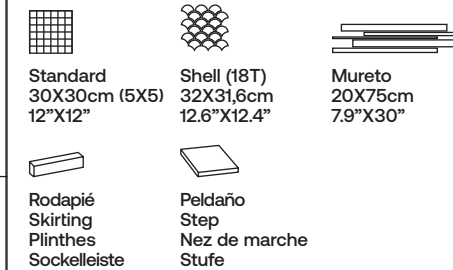

PIEZAS ESPECIALES · SPECIAL PIECES
PIÈCES SPÉCIALES · FORMSTÜCKE