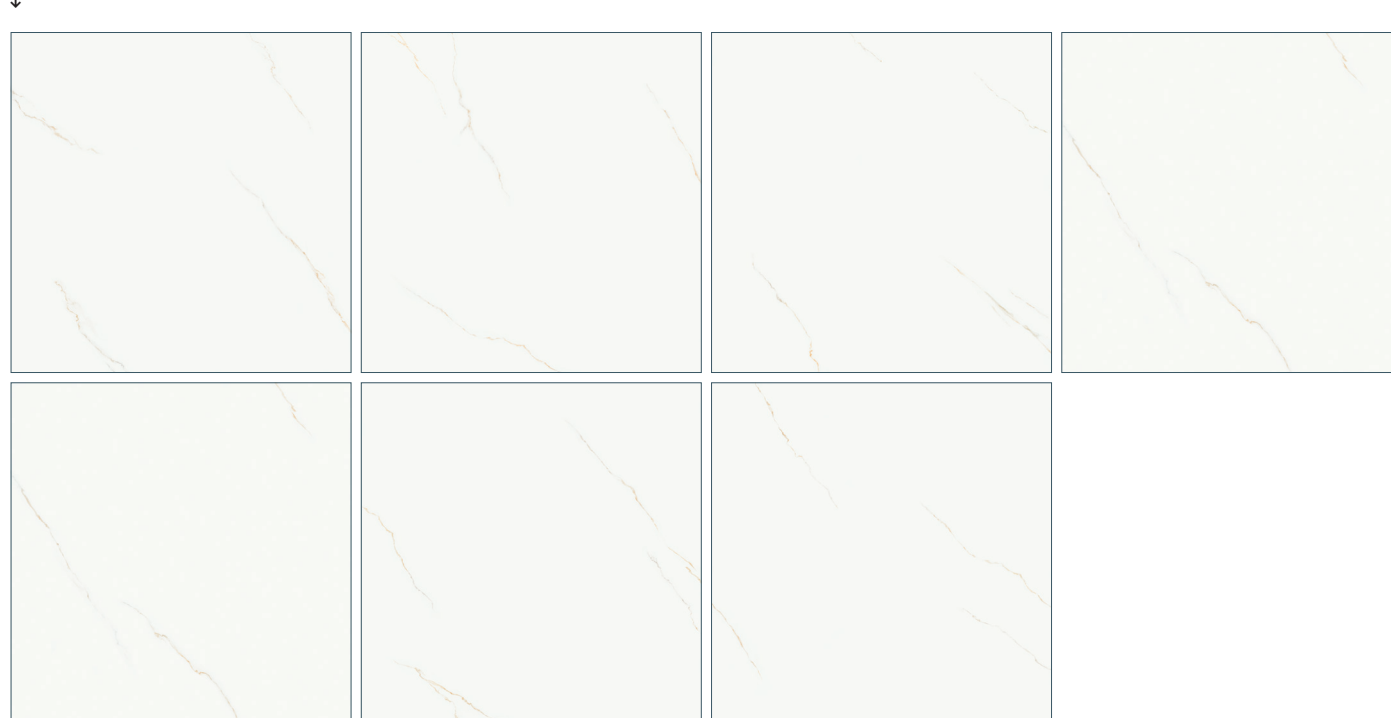

Narvik

INFORMACIÓN TÉCNICA · TECHNICAL INFORMATION
DONNÉES TECHNIQUES · TECHNISCHE MERKMALE

PORCELÁNICO · PORCELAIN TILE
GRÈS CÉRAM · FEINSTEINZEUG

COLORES · COLORS · COULEURS · FARBEN

FORMATOS · SIZES · TAILLES · FORMATE

PIEZAS ESPECIALES · SPECIAL PIECES
PIÈCES SPÉCIALES · FORMSTÜCKE

Standard
30X30cm (5X5)
12"X12"

Shell (18T)
32X31,6cm
12,6"X12,4"

Mureto
20X7,5cm
7,9"X3,0"

Rodapié
Skirting
Plinthes
Sockelleiste

Peldaño
Step
Nez de marche
Stufe

DESARROLLO GRÁFICO · GRAPHIC DEVELOPMENT · DÉVELOPPEMENT GRAPHIQUE · GRAFIKEN

Gold 120X120cm

polished finish → V1 shade variation