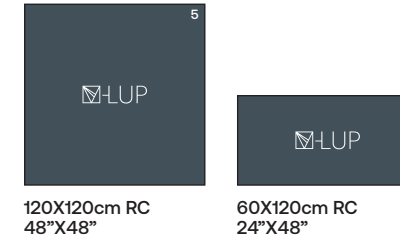

Cream

60X120cm RC - VPRP71
120X120cm RC - VPRP61

White

60X120cm RC - VPRP71
120X120cm RC - VPRP61

polished finish → V1 shade variation

PORCELÁNICO · PORCELAIN TILE
GRÈS CÉRAM · FEINSTEINZEUG

COLORES · COLORS · COULEURS · FARBEN

CREAM

WHITE

120X120cm RC
48"X48"

60X120cm RC
24"X48"

DESARROLLO GRÁFICO · GRAPHIC DEVELOPMENT · DÉVELOPPEMENT GRAPHIQUE · GRAFIKEN

White 60X120cm

PIEZAS ESPECIALES · SPECIAL PIECES PIÈCES SPÉCIALES · FORMSTÜCKE

Standard
30X30cm (5X5)
12"X12"

Shell (18T)
32X31,6cm
12.6"X12.4"

Mureto
20X75cm
7.9"X30"

Rodapié
Skirting
Plinthes
Sockelleiste

Peldaño
Step
Nez de marche
Stufe

* DISPONIBLE BAJO PEDIDO · * AVAILABLE ON REQUEST
* DISPONIBLE À LA CONTREMARQUE · * VERFÜGBARKEIT AUF ANFRAGE