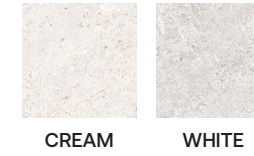

Cream

60X120cm RC - VPRP71
120X120cm RC - VPRP61

White

60X120cm RC - VPRP71
120X120cm RC - VPRP61

polished finish → V1 shade variation

PORCELÁNICO · PORCELAIN TILE
GRÈS CÉRAM · FEINSTEINZEUG

COLORES · COLORS · COULEURS · FARBEN