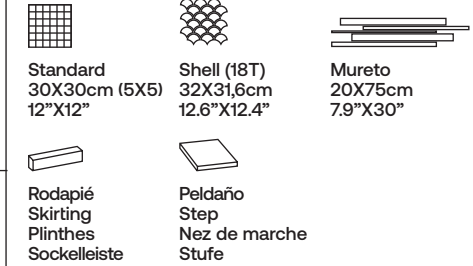

CREAM

WHITE

120X120cm RC
48"X48"

60X120cm RC
24"X48"

DESARROLLO GRÁFICO · GRAPHIC DEVELOPMENT · DÉVELOPPEMENT GRAPHIQUE · GRAFIKEN

White 60X120cm

PIEZAS ESPECIALES · SPECIAL PIECES PIÈCES SPÉCIALES · FORMSTÜCKE

Standard
30X30cm (5X5)
12"X12"

Shell (18T)
32X31,6cm
12.6"X12.4"

Mureto
20X75cm
7.9"X30"

Rodapié
Skirting
Plinthes
Sockelleiste

Peldaño
Step
Nez de marche
Stufe

* DISPONIBLE BAJO PEDIDO · * AVAILABLE ON REQUEST
* DISPONIBLE À LA CONTREMARQUE · * VERFÜGBARKEIT AUF ANFRAGE