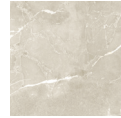

MINK

FORMATOS · SIZES · TAILLES · FORMATE