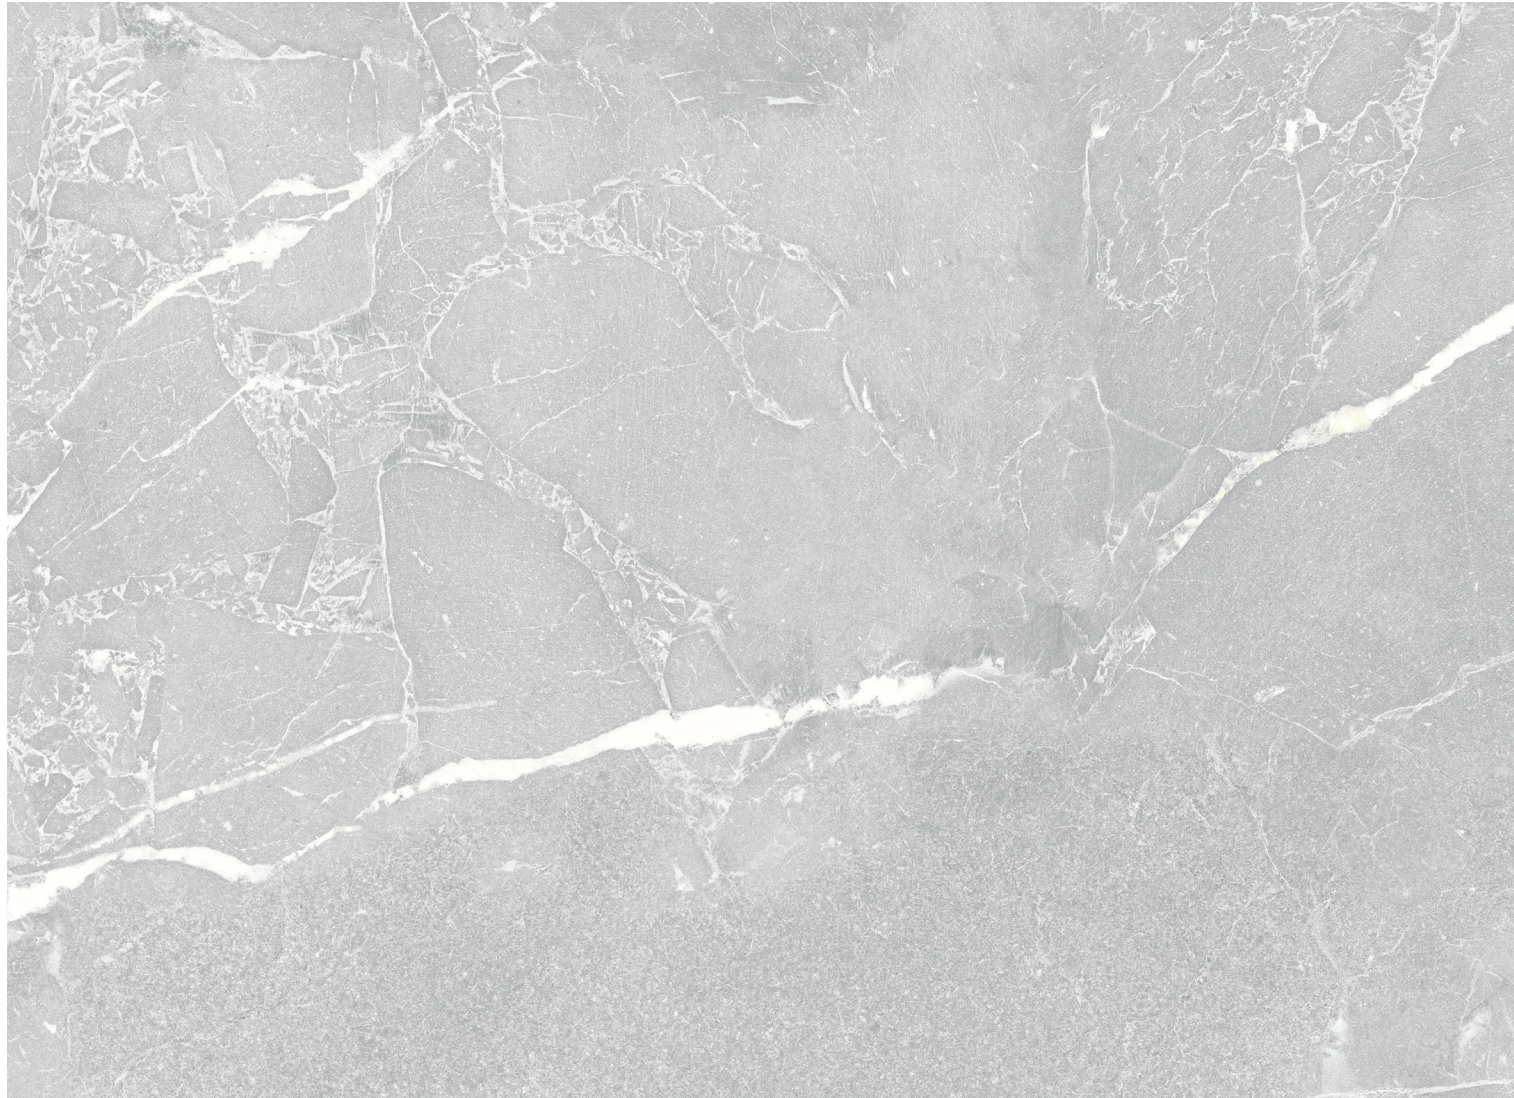

Unusual Stone

Unusual stone light 120X120cm RC · Unusual stone light 60X120cm RC

Unusual stone

PORCELAIN TILE

VITACER

Light

120X120cm RC - VPR162
60X120cm RC - VPR402

120X280cm RC (6mm) - VPC001

Mink

120X120cm RC - VPR163
60X120cm RC - VPR403

120X280cm RC (6mm) - VPC001

matt finish → V3 shade variation

vitacer.es

Unusual stone

INFORMACIÓN TÉCNICA · TECHNICAL INFORMATION
 DONNÉES TECHNIQUES · TECHNISCHE MERKMALE